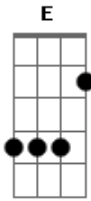

Mano Lima - Burro Jegue

Tom: C
Intro: C G7 C F G7 C G7 C

Numa estância abandonada
Sobre a vargem extraviada

Comendo caraguatá
Eu não sou neto de Horneiro
Mas orneio o dia inteiro

Porque é o meu jeito de amar

(C G7 C F G7 C G7 C)

Repouso na terra fria
Eu não tenho estrebaria

Nem carinho da vovó
Associação nem calcula
Que era pura a mãe da mula

E "muié" do burro-chó

(C G7 C F G7 C G7 C)

Na equina sociedade
Eu não tenho integridade

Sou mal de morfologia
Sou apenas burro-jegue
Se alguma égua me segue

Eu garanto que pega cria

(C G7 C F G7 C G7 C)

Quando os nobre vão pra Esteio
Tentear o ouro do freio

Eu fico na invernada
E pela guia de cima
Vou cumprindo a minha sina

Pra conservar a mulada

(C G7 C F G7 C G7 C)

Acordes

© ukulele-chords.com

© ukulele-chords.com

© ukulele-chords.com

© ukulele-chords.com