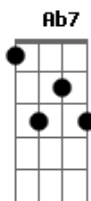

© ukulele-chords.com