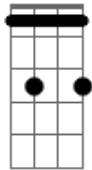

Manives Brown - Balaio ao Mar

tom:

Intro: Db7M C7 Fm7 Db7M C7

A cada momento, viajar no teu mar

A cada momento, gota a gota vou lá

Sentir o teu vento entre as pernas soprar

Levando meu barquinho pra lá de além mar

Rainha do mar me leva com você

Quero penetrar tuas águas conhecer
Onde tu guardas teus presentes vou ver

Fevereiro vou lá

Rio Vermelho, grandes lábios

Meu balaio vai cheio, tu virás pro meus braços

Fevereiro vou lá

Rio Vermelho, grandes lábios

Meu balaio vai cheio, tu virás pro meus braços

Acordes

© ukulele-chords.com

© ukulele-chords.com

© ukulele-chords.com

Fm7

© ukulele-chords.com