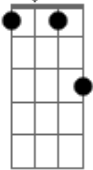

Manives Brown - Balaio ao Mar

tom:

Intro: Db7M C7 Fm7 Db7M C7

A cada momento, viajar no teu mar

A cada momento, gota a gota vou lá

Sentir o teu vento entre as pernas soprar

Levando meu barquinho pra lá de além mar

Rainha do mar me leva com você

Quero penetrar tuas águas conhecer
 Onde tu guardas teus presentes vou ver

Fevereiro vou lá

Rio Vermelho, grandes lábios

Meu balaio vai cheio, tu virás pro meus braços

Fevereiro vou lá

Rio Vermelho, grandes lábios

Meu balaio vai cheio, tu virás pro meus braços

Acordes

Db7M

© ukulele-chords.com

Fm

© ukulele-chords.com

C7