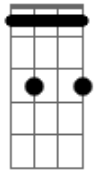

Manives Brown - Balaio ao Mar

tom:

Intro: Db7M C7 Fm7 Db7M C7

A cada momento, viajar no teu mar

A cada momento, gota a gota vou lá

Sentir o teu vento entre as pernas soprar

Levando meu barquinho pra lá de além mar

Rainha do mar me leva com você

Quero penetrar tuas águas conhecer
Onde tu guardas teus presentes vou ver

Fevereiro vou lá

Rio Vermelho, grandes lábios

Meu balaio vai cheio, tu virás pro meus braços

Fevereiro vou lá

Rio Vermelho, grandes lábios

Meu balaio vai cheio, tu virás pro meus braços

Acordes

© ukulele-chords.com

© ukulele-chords.com

© ukulele-chords.com

Fm7

© ukulele-chords.com