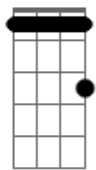

Manives Brown - Balaio ao Mar

tom:

Intro: Db7M C7 Fm7 Db7M C7

A cada momento, viajar no teu mar

A cada momento, gota a gota vou lá

Sentir o teu vento entre as pernas soprar

Levando meu barquinho pra lá de além mar

Rainha do mar me leva com você

Quero penetrar tuas águas conhecer
 Onde tu guardas teus presentes vou ver

Fevereiro vou lá

Rio Vermelho, grandes lábios

Meu balaio vai cheio, tu virás pro meus braços

Fevereiro vou lá

Rio Vermelho, grandes lábios

Meu balaio vai cheio, tu virás pro meus braços

Acordes

Db7M

© ukulele-chords.com

Fm

© ukulele-chords.com

C7