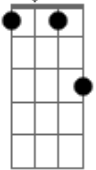

Manives Brown - Balaio ao Mar

tom:

Intro: Db7M C7 Fm7 Db7M C7

A cada momento, viajar no teu mar

A cada momento, gota a gota vou lá

Sentir o teu vento entre as pernas soprar

Levando meu barquinho pra lá de além mar

Rio Vermelho, grandes lábios

Meu balaio vai cheio, tu virás pro meus braços

Acordes

Db7M

© ukulele-chords.com

Fm

© ukulele-chords.com

C7