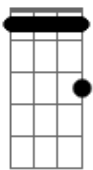

Manives Brown - Balaio ao Mar

tom:

Intro: Db7M C7 Fm7 Db7M C7

A cada momento, viajar no teu mar

A cada momento, gota a gota vou lá

Sentir o teu vento entre as pernas soprar

Levando meu barquinho pra lá de além mar

Rainha do mar me leva com você

Quero penetrar tuas águas conhecer
 Onde tu guardas teus presentes vou ver

Fevereiro vou lá

Rio Vermelho, grandes lábios

Meu balaio vai cheio, tu virás pro meus braços

Fevereiro vou lá

Rio Vermelho, grandes lábios

Meu balaio vai cheio, tu virás pro meus braços

Acordes

Db7M

© ukulele-chords.com

Fm

© ukulele-chords.com

C7