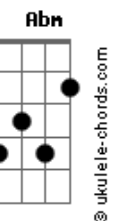

Manitu - Tô na Estrada

Tom: E
Intro: (E7 B A7 A) x 2 (E B A B) x 2

E B A
B Parece que cada vez que eu tenho sentido uma vida segura.
E B A
Chega a hora, portanto, de mudar e crescer.
E B A
O que vem depois realmente eu não sei.
E B A
A luz que me guia, me chama, me mostra a magia de ser.

Refrão1: X 2

A7 Abm
Tô na estrada.
Gbm E
O caminho que escolhi agora tenho que crer.
A7 Abm
Pé na estrada.
Gbm B
Saiba que faço isso também por você.

E B A
B Não sei quando volto. O destino me deixa à vontade,
E B A B
mas tenho saudade d'ocê! ê ê êêê!
E B A
O acaso me lembra que o poder de te amar
E B
é maior que amar o poder êê
E B
Eu quero é viver êêê ê

Refrão2:

Acordes

A7 Abm
Vem cá menina.
Gbm E
Me diz o que ocê fez pra eu entender.
A7 Abm
Vem cá menina.
Gbm B
Não vê que o que eu escrevo parte de você?

B Refrão1:

A7 Abm
Tô na estrada.
Gbm E
O caminho que escolhi agora tenho que crer.
A7 Abm
Pé na estrada.
Gbm B
Saiba que faço isso também por você.

Solo do Fabão. (E B A B) x 2

Refrão1: x 3

A7 Abm
Tô na estrada.
Gbm E
O caminho que escolhi agora tenho que crer.
A7 Abm
Pé na estrada.
Gbm B
Repete 2x (fade out)
Saiba que faço isso também por você...

Opção do final ao vivo:
(...)