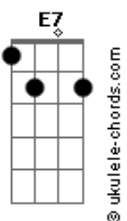

Manitu - Tô na Estrada

Tom: E
Intro: (E7 B A7 A) x 2 (E B A B) x 2

E B A
B Parece que cada vez que eu tenho sentido uma vida segura.
E B A
Chega a hora, portanto, de mudar e crescer.
E B A
O que vem depois realmente eu não sei.
E B A
A luz que me guia, me chama, me mostra a magia de ser.

Refrão1: X 2

A7 Abm
Tô na estrada.
Gbm E
O caminho que escolhi agora tenho que crer.
A7 Abm
Pé na estrada.
Gbm B
Saiba que faço isso também por você.

E B A
B Não sei quando volto. O destino me deixa à vontade,
E B A B
mas tenho saudade d'ocê! ê ê êêê!
E B A
O acaso me lembra que o poder de te amar
E B
é maior que amar o poder êê
E B
Eu quero é viver êêê ê

Refrão2:

Acordes

A7 Abm
Vem cá menina.
Gbm E
Me diz o que ocê fez pra eu entender.
A7 Abm
Vem cá menina.
Gbm B
Não vê que o que eu escrevo parte de você?

B Refrão1:

A7 Abm
Tô na estrada.
Gbm E
O caminho que escolhi agora tenho que crer.
A7 Abm
Pé na estrada.
Gbm B
Saiba que faço isso também por você.

Solo do Fabão. (E B A B) x 2

Refrão1: x 3

A7 Abm
Tô na estrada.
Gbm E
O caminho que escolhi agora tenho que crer.
A7 Abm
Pé na estrada.
Gbm B
Repete 2x (fade out)
Saiba que faço isso também por você...

Opção do final ao vivo:
(...)