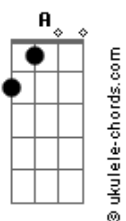

Manitu - Tô na Estrada

Tom: E
Intro: (E7 B A7 A) x 2 (E B A B) x 2

E B A
B Parece que cada vez que eu tenho sentido uma vida segura.
E B A
Chega a hora, portanto, de mudar e crescer.
E B A
O que vem depois realmente eu não sei.
E B A
A luz que me guia, me chama, me mostra a magia de ser.

Refrão1: X 2

A7 Abm
Tô na estrada.
Gbm E
O caminho que escolhi agora tenho que crer.
A7 Abm
Pé na estrada.
Gbm B
Saiba que faço isso também por você.

E B A
B Não sei quando volto. O destino me deixa à vontade,
E B A B
mas tenho saudade d'ocê! ê ê êêê!
E B A
O acaso me lembra que o poder de te amar
E B
é maior que amar o poder êê
E B
Eu quero é viver êêê ê

Refrão2:

Acordes

A7 Abm
Vem cá menina.
Gbm E
Me diz o que ocê fez pra eu entender.
A7 Abm
Vem cá menina.
Gbm B
Não vê que o que eu escrevo parte de você?

B Refrão1:

A7 Abm
Tô na estrada.
Gbm E
O caminho que escolhi agora tenho que crer.
A7 Abm
Pé na estrada.
Gbm B
Saiba que faço isso também por você.

Solo do Fabão. (E B A B) x 2

Refrão1: x 3

A7 Abm
Tô na estrada.
Gbm E
O caminho que escolhi agora tenho que crer.
A7 Abm
Pé na estrada.
Gbm B
Repete 2x (fade out)
Saiba que faço isso também por você...

Opção do final ao vivo:
(...)