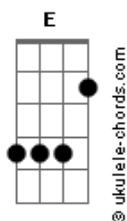

Manitu - Tô na Estrada

Tom: E
Intro: (E7 B A7 A) x 2 (E B A B) x 2

E B A
B Parece que cada vez que eu tenho sentido uma vida segura.
E B A
Chega a hora, portanto, de mudar e crescer.
E B A
O que vem depois realmente eu não sei.
E B A
A luz que me guia, me chama, me mostra a magia de ser.

Refrão1: X 2

A7 Abm
Tô na estrada.
Gbm E
O caminho que escolhi agora tenho que crer.
A7 Abm
Pé na estrada.
Gbm B
Saiba que faço isso também por você.

E B A
B Não sei quando volto. O destino me deixa à vontade,
E B A B
mas tenho saudade d'ocê! ê ê êêê!
E B A
O acaso me lembra que o poder de te amar
E B
é maior que amar o poder êê
E B
Eu quero é viver êêê ê

Refrão2:

Acordes

A7 Abm
Vem cá menina.
Gbm E
Me diz o que ocê fez pra eu entender.
A7 Abm
Vem cá menina.
Gbm B
Não vê que o que eu escrevo parte de você?

B Refrão1:

A7 Abm
Tô na estrada.
Gbm E
O caminho que escolhi agora tenho que crer.
A7 Abm
Pé na estrada.
Gbm B
Saiba que faço isso também por você.

Solo do Fabão. (E B A B) x 2

Refrão1: x 3

A7 Abm
Tô na estrada.
Gbm E
O caminho que escolhi agora tenho que crer.
A7 Abm
Pé na estrada.
Gbm B
Repete 2x (fade out)
Saiba que faço isso também por você...

Opção do final ao vivo:
(...)