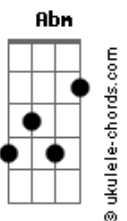

Manitu - Tô na Estrada

Tom: E
Intro: (E7 B A7 A) x 2 (E B A B) x 2

E B A
B Parece que cada vez que eu tenho sentido uma vida segura.
E B A
Chega a hora, portanto, de mudar e crescer.
E B A
O que vem depois realmente eu não sei.
E B A
A luz que me guia, me chama, me mostra a magia de ser.

Refrão1: X 2

A7 Abm
Tô na estrada.
Gbm E
O caminho que escolhi agora tenho que crer.
A7 Abm
Pé na estrada.
Gbm B
Saiba que faço isso também por você.

E B A
B Não sei quando volto. O destino me deixa à vontade,
E B A B
mas tenho saudade d'ocê! ê ê êêê!
E B A
O acaso me lembra que o poder de te amar
E B
é maior que amar o poder êê
E B
Eu quero é viver êêê ê

Refrão2:

Acordes

A7 Abm
Vem cá menina.
Gbm E
Me diz o que ocê fez pra eu entender.
A7 Abm
Vem cá menina.
Gbm B
Não vê que o que eu escrevo parte de você?

B Refrão1:

A7 Abm
Tô na estrada.
Gbm E
O caminho que escolhi agora tenho que crer.
A7 Abm
Pé na estrada.
Gbm B
Saiba que faço isso também por você.

Solo do Fabão. (E B A B) x 2

Refrão1: x 3

A7 Abm
Tô na estrada.
Gbm E
O caminho que escolhi agora tenho que crer.
A7 Abm
Pé na estrada.
Gbm B
Repete 2x (fade out)
Saiba que faço isso também por você...

Opção do final ao vivo:
(...)