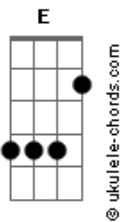

Manitu - Tô na Estrada

Tom: E
Intro: (E7 B A7 A) x 2 (E B A B) x 2

E B A
Parece que cada vez que eu tenho sentido uma vida segura.
E B A
Chega a hora, portanto, de mudar e crescer.
E B A
O que vem depois realmente eu não sei.
E B A
A luz que me guia, me chama, me mostra a magia de ser.

Refrão1: X 2

A7 Abm
Tô na estrada.
Gbm E
O caminho que escolhi agora tenho que crer.
A7 Abm
Pé na estrada.
Gbm B
Saiba que faço isso também por você.
E B A
Não sei quando volto. O destino me deixa à vontade,
E B A B
mas tenho saudade d'ocê! ê ê êêê!
E B A
O acaso me lembra que o poder de te amar
E B
é maior que amar o poder êê
E B
Eu quero é viver êêê ê

Refrão2:

Acordes

A7 Abm
Vem cá menina.
Gbm E
Me diz o que ocê fez pra eu entender.
A7 Abm
Vem cá menina.
Gbm B
Não vê que o que eu escrevo parte de você?
B Refrão1:
A7 Abm
Tô na estrada.
Gbm E
O caminho que escolhi agora tenho que crer.
A7 Abm
Pé na estrada.
Gbm B
Saiba que faço isso também por você.
Solo do Fabão. (E B A B) x 2
Refrão1: x 3
A7 Abm
Tô na estrada.
Gbm E
O caminho que escolhi agora tenho que crer.
A7 Abm
Pé na estrada.
Gbm B
Repete 2x (fade out)
Saiba que faço isso também por você...
Opção do final ao vivo:
(...)
Gbm B A Abm Gbm E
Saiba que faço isso também por você ê ê