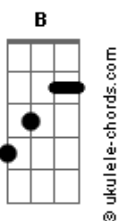

Manitu - Tô na Estrada

Tom: E
Intro: (E7 B A7 A) x 2 (E B A B) x 2

E B A
B Parece que cada vez que eu tenho sentido uma vida segura.
E B A
Chega a hora, portanto, de mudar e crescer.
E B A
O que vem depois realmente eu não sei.
E B A
A luz que me guia, me chama, me mostra a magia de ser.

Refrão1: X 2

A7 Abm
Tô na estrada.
Gbm E
O caminho que escolhi agora tenho que crer.
A7 Abm
Pé na estrada.
Gbm B
Saiba que faço isso também por você.

E B A
B Não sei quando volto. O destino me deixa à vontade,
E B A B
mas tenho saudade d'ocê! ê ê êêê!
E B A
O acaso me lembra que o poder de te amar
E B
é maior que amar o poder êê
E B
Eu quero é viver êêê ê

Refrão2:

Acordes

A7 Abm
Vem cá menina.
Gbm E
Me diz o que ocê fez pra eu entender.
A7 Abm
Vem cá menina.
Gbm B
Não vê que o que eu escrevo parte de você?

B Refrão1:

A7 Abm
Tô na estrada.
Gbm E
O caminho que escolhi agora tenho que crer.
A7 Abm
Pé na estrada.
Gbm B
Saiba que faço isso também por você.

Solo do Fabão. (E B A B) x 2

Refrão1: x 3

A7 Abm
Tô na estrada.
Gbm E
O caminho que escolhi agora tenho que crer.
A7 Abm
Pé na estrada.
Gbm B
Repete 2x (fade out)
Saiba que faço isso também por você...

Opção do final ao vivo:
(...)