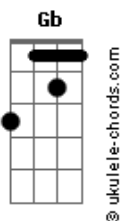

Manitu - Tô na Estrada

Tom: E
Intro: (E7 B A7 A) x 2 (E B A B) x 2

E B A
B Parece que cada vez que eu tenho sentido uma vida segura.
E B A
Chega a hora, portanto, de mudar e crescer.
E B A
O que vem depois realmente eu não sei.
E B A
A luz que me guia, me chama, me mostra a magia de ser.

Refrão1: X 2

A7 Abm
Tô na estrada.
Gbm E
O caminho que escolhi agora tenho que crer.
A7 Abm
Pé na estrada.
Gbm B
Saiba que faço isso também por você.

E B A
B Não sei quando volto. O destino me deixa à vontade,
E B A B
mas tenho saudade d'ocê! ê ê êêê!
E B A
O acaso me lembra que o poder de te amar
E B
é maior que amar o poder êê
E B
Eu quero é viver êêê ê

Refrão2:

Acordes

A7 Abm
Vem cá menina.
Gbm E
Me diz o que ocê fez pra eu entender.
A7 Abm
Vem cá menina.
Gbm B
Não vê que o que eu escrevo parte de você?

B Refrão1:

A7 Abm
Tô na estrada.
Gbm E
O caminho que escolhi agora tenho que crer.
A7 Abm
Pé na estrada.
Gbm B
Saiba que faço isso também por você.

Solo do Fabão. (E B A B) x 2

Refrão1: x 3

A7 Abm
Tô na estrada.
Gbm E
O caminho que escolhi agora tenho que crer.
A7 Abm
Pé na estrada.
Gbm B
Repete 2x (fade out)
Saiba que faço isso também por você...

Opção do final ao vivo:
(...)