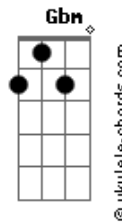

Manitu - Tô na Estrada

Tom: E
Intro: (E7 B A7 A) x 2 (E B A B) x 2

E B A
Parece que cada vez que eu tenho sentido uma vida segura.
E B A
Chega a hora, portanto, de mudar e crescer.
E B A
O que vem depois realmente eu não sei.
E B A
A luz que me guia, me chama, me mostra a magia de ser.

Refrão1: X 2

A7 Abm
Tô na estrada.
Gbm E
O caminho que escolhi agora tenho que crer.
A7 Abm
Pé na estrada.
Gbm B
Saiba que faço isso também por você.
E B A
Não sei quando volto. O destino me deixa à vontade,
E B A B
mas tenho saudade d'ocê! ê ê êêê!
E B A
O acaso me lembra que o poder de te amar
E B
é maior que amar o poder êê
E B
Eu quero é viver êêê ê

Refrão2:

Acordes

A7 Abm
Vem cá menina.
Gbm E
Me diz o que ocê fez pra eu entender.
A7 Abm
Vem cá menina.
Gbm B
Não vê que o que eu escrevo parte de você?
B Refrão1:
A7 Abm
Tô na estrada.
Gbm E
O caminho que escolhi agora tenho que crer.
A7 Abm
Pé na estrada.
Gbm B
Saiba que faço isso também por você.
Solo do Fabão. (E B A B) x 2
Refrão1: x 3
A7 Abm
Tô na estrada.
Gbm E
O caminho que escolhi agora tenho que crer.
A7 Abm
Pé na estrada.
Gbm B
Repete 2x (fade out)
Saiba que faço isso também por você...
Opção do final ao vivo:
(...)
Gbm B A Abm Gbm E
Saiba que faço isso também por você ê ê