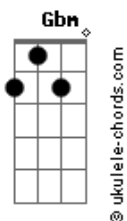

Manitu - Tô na Estrada

Tom: E
Intro: (E7 B A7 A) x 2 (E B A B) x 2

E B A
B Parece que cada vez que eu tenho sentido uma vida segura.
E B A
Chega a hora, portanto, de mudar e crescer.
E B A
O que vem depois realmente eu não sei.
E B A
A luz que me guia, me chama, me mostra a magia de ser.

Refrão1: X 2

A7 Abm
Tô na estrada.
Gbm E
O caminho que escolhi agora tenho que crer.
A7 Abm
Pé na estrada.
Gbm B
Saiba que faço isso também por você.

E B A
B Não sei quando volto. O destino me deixa à vontade,
E B A B
mas tenho saudade d'ocê! ê ê êêê!
E B A
O acaso me lembra que o poder de te amar
E B
é maior que amar o poder êê
E B
Eu quero é viver êêê ê

Refrão2:

Acordes

A7 Abm
Vem cá menina.
Gbm E
Me diz o que ocê fez pra eu entender.
A7 Abm
Vem cá menina.
Gbm B
Não vê que o que eu escrevo parte de você?

B Refrão1:

A7 Abm
Tô na estrada.
Gbm E
O caminho que escolhi agora tenho que crer.
A7 Abm
Pé na estrada.
Gbm B
Saiba que faço isso também por você.

Solo do Fabão. (E B A B) x 2

Refrão1: x 3

A7 Abm
Tô na estrada.
Gbm E
O caminho que escolhi agora tenho que crer.
A7 Abm
Pé na estrada.
Gbm B
Repete 2x (fade out)
Saiba que faço isso também por você...

Opção do final ao vivo:
(...)