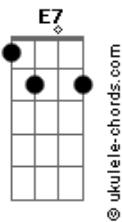

Manitu - Tô na Estrada

Tom: E
Intro: (E7 B A7 A) x 2 (E B A B) x 2

E B A
Parece que cada vez que eu tenho sentido uma vida segura.
E B A
Chega a hora, portanto, de mudar e crescer.
E B A
O que vem depois realmente eu não sei.
E B A
A luz que me guia, me chama, me mostra a magia de ser.

Refrão1: X 2

A7 Abm
Tô na estrada.
Gbm E
O caminho que escolhi agora tenho que crer.
A7 Abm
Pé na estrada.
Gbm B
Saiba que faço isso também por você.
E B A
Não sei quando volto. O destino me deixa à vontade,
E B A B
mas tenho saudade d'ocê! ê ê êêê!
E B A
O acaso me lembra que o poder de te amar
E B
é maior que amar o poder êê
E B
Eu quero é viver êêê ê

Refrão2:

Acordes

A7 Abm
Vem cá menina.
Gbm E
Me diz o que ocê fez pra eu entender.
A7 Abm
Vem cá menina.
Gbm B
Não vê que o que eu escrevo parte de você?
B Refrão1:
A7 Abm
Tô na estrada.
Gbm E
O caminho que escolhi agora tenho que crer.
A7 Abm
Pé na estrada.
Gbm B
Saiba que faço isso também por você.
Solo do Fabão. (E B A B) x 2
Refrão1: x 3
A7 Abm
Tô na estrada.
Gbm E
O caminho que escolhi agora tenho que crer.
A7 Abm
Pé na estrada.
Gbm B
Repete 2x (fade out)
Saiba que faço isso também por você...
Opção do final ao vivo:
(...)
Gbm B A Abm Gbm E
Saiba que faço isso também por você ê ê