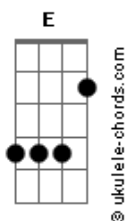

Manitu - Tô na Estrada

Tom: E
Intro: (E7 B A7 A) x 2 (E B A B) x 2

E B A
B Parece que cada vez que eu tenho sentido uma vida segura.
E B A
Chega a hora, portanto, de mudar e crescer.
E B A
O que vem depois realmente eu não sei.
E B A
A luz que me guia, me chama, me mostra a magia de ser.

Refrão1: X 2

A7 Abm
Tô na estrada.
Gbm E
O caminho que escolhi agora tenho que crer.
A7 Abm
Pé na estrada.
Gbm B
Saiba que faço isso também por você.

E B A
B Não sei quando volto. O destino me deixa à vontade,
E B A B
mas tenho saudade d'ocê! ê ê êêê!
E B A
O acaso me lembra que o poder de te amar
E B
é maior que amar o poder êê
E B
Eu quero é viver êêê ê

Refrão2:

Acordes

A7 Abm
Vem cá menina.
Gbm E
Me diz o que ocê fez pra eu entender.
A7 Abm
Vem cá menina.
Gbm B
Não vê que o que eu escrevo parte de você?

B Refrão1:

A7 Abm
Tô na estrada.
Gbm E
O caminho que escolhi agora tenho que crer.
A7 Abm
Pé na estrada.
Gbm B
Saiba que faço isso também por você.

Solo do Fabão. (E B A B) x 2

Refrão1: x 3

A7 Abm
Tô na estrada.
Gbm E
O caminho que escolhi agora tenho que crer.
A7 Abm
Pé na estrada.
Gbm B
Repete 2x (fade out)
Saiba que faço isso também por você...

Opção do final ao vivo:
(...)