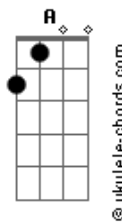

Manitu - Tô na Estrada

Tom: E
Intro: (E7 B A7 A) x 2 (E B A B) x 2

E B A
Parece que cada vez que eu tenho sentido uma vida segura.
E B A
Chega a hora, portanto, de mudar e crescer.
E B A
O que vem depois realmente eu não sei.
E B A
A luz que me guia, me chama, me mostra a magia de ser.

Refrão1: X 2

A7 Abm
Tô na estrada.
Gbm E
O caminho que escolhi agora tenho que crer.
A7 Abm
Pé na estrada.
Gbm B
Saiba que faço isso também por você.
E B A
Não sei quando volto. O destino me deixa à vontade,
E B A B
mas tenho saudade d'ocê! ê ê êêê!
E B A
O acaso me lembra que o poder de te amar
E B
é maior que amar o poder êê
E B
Eu quero é viver êêê ê

Refrão2:

Acordes

A7 Abm
Vem cá menina.
Gbm E
Me diz o que ocê fez pra eu entender.
A7 Abm
Vem cá menina.
Gbm B
Não vê que o que eu escrevo parte de você?
B Refrão1:
A7 Abm
Tô na estrada.
Gbm E
O caminho que escolhi agora tenho que crer.
A7 Abm
Pé na estrada.
Gbm B
Saiba que faço isso também por você.
Solo do Fabão. (E B A B) x 2
Refrão1: x 3
A7 Abm
Tô na estrada.
Gbm E
O caminho que escolhi agora tenho que crer.
A7 Abm
Pé na estrada.
Gbm B
Repete 2x (fade out)
Saiba que faço isso também por você...
Opção do final ao vivo:
(...)
Gbm B A Abm Gbm E
Saiba que faço isso também por você ê ê