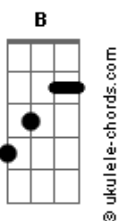

Manitu - Tô na Estrada

Tom: E
Intro: (E7 B A7 A) x 2 (E B A B) x 2

E B A
B Parece que cada vez que eu tenho sentido uma vida segura.
E B A
Chega a hora, portanto, de mudar e crescer.
E B A
O que vem depois realmente eu não sei.
E B A
A luz que me guia, me chama, me mostra a magia de ser.

Refrão1: X 2

A7 Abm
Tô na estrada.
Gbm E
O caminho que escolhi agora tenho que crer.
A7 Abm
Pé na estrada.
Gbm B
Saiba que faço isso também por você.

E B A
B Não sei quando volto. O destino me deixa à vontade,
E B A B
mas tenho saudade d'ocê! ê ê êêê!
E B A
O acaso me lembra que o poder de te amar
E B
é maior que amar o poder êê
E B
Eu quero é viver êêê ê

Refrão2:

Acordes

A7 Abm
Vem cá menina.
Gbm E
Me diz o que ocê fez pra eu entender.
A7 Abm
Vem cá menina.
Gbm B
Não vê que o que eu escrevo parte de você?

B Refrão1:

A7 Abm
Tô na estrada.
Gbm E
O caminho que escolhi agora tenho que crer.
A7 Abm
Pé na estrada.
Gbm B
Saiba que faço isso também por você.

Solo do Fabão. (E B A B) x 2

Refrão1: x 3

A7 Abm
Tô na estrada.
Gbm E
O caminho que escolhi agora tenho que crer.
A7 Abm
Pé na estrada.
Gbm B
Repete 2x (fade out)
Saiba que faço isso também por você...

Opção do final ao vivo:
(...)