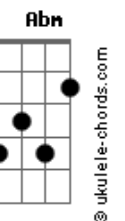

Manitu - Tô na Estrada

Tom: E
Intro: (E7 B A7 A) x 2 (E B A B) x 2

E B A
B Parece que cada vez que eu tenho sentido uma vida segura.
E B A
Chega a hora, portanto, de mudar e crescer.
E B A
O que vem depois realmente eu não sei.
E B A
A luz que me guia, me chama, me mostra a magia de ser.

Refrão1: X 2

A7 Abm
Tô na estrada.
Gbm E
O caminho que escolhi agora tenho que crer.
A7 Abm
Pé na estrada.
Gbm B
Saiba que faço isso também por você.

E B A
B Não sei quando volto. O destino me deixa à vontade,
E B A B
mas tenho saudade d'ocê! ê ê êêê!
E B A
O acaso me lembra que o poder de te amar
E B
é maior que amar o poder êê
E B
Eu quero é viver êêê ê

Refrão2:

Acordes

A7 Abm
Vem cá menina.
Gbm E
Me diz o que ocê fez pra eu entender.
A7 Abm
Vem cá menina.
Gbm B
Não vê que o que eu escrevo parte de você?

B Refrão1:

A7 Abm
Tô na estrada.
Gbm E
O caminho que escolhi agora tenho que crer.
A7 Abm
Pé na estrada.
Gbm B
Saiba que faço isso também por você.

Solo do Fabão. (E B A B) x 2

Refrão1: x 3

A7 Abm
Tô na estrada.
Gbm E
O caminho que escolhi agora tenho que crer.
A7 Abm
Pé na estrada.
Gbm B
Repete 2x (fade out)
Saiba que faço isso também por você...

Opção do final ao vivo:
(...)