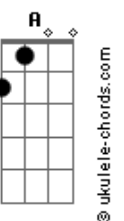

Manitu - Tô na Estrada

Tom: E
Intro: (E7 B A7 A) x 2 (E B A B) x 2

E B A
B Parece que cada vez que eu tenho sentido uma vida segura.
E B A
Chega a hora, portanto, de mudar e crescer.
E B A
O que vem depois realmente eu não sei.
E B A
A luz que me guia, me chama, me mostra a magia de ser.

Refrão1: X 2

A7 Abm
Tô na estrada.
Gbm E
O caminho que escolhi agora tenho que crer.
A7 Abm
Pé na estrada.
Gbm B
Saiba que faço isso também por você.

E B A
B Não sei quando volto. O destino me deixa à vontade,
E B A B
mas tenho saudade d'ocê! ê ê êêê!
E B A
O acaso me lembra que o poder de te amar
E B
é maior que amar o poder êê
E B
Eu quero é viver êêê ê

Refrão2:

Acordes

A7 Abm
Vem cá menina.
Gbm E
Me diz o que ocê fez pra eu entender.
A7 Abm
Vem cá menina.
Gbm B
Não vê que o que eu escrevo parte de você?

B Refrão1:

A7 Abm
Tô na estrada.
Gbm E
O caminho que escolhi agora tenho que crer.
A7 Abm
Pé na estrada.
Gbm B
Saiba que faço isso também por você.

Solo do Fabão. (E B A B) x 2

Refrão1: x 3

A7 Abm
Tô na estrada.
Gbm E
O caminho que escolhi agora tenho que crer.
A7 Abm
Pé na estrada.
Gbm B
Repete 2x (fade out)
Saiba que faço isso também por você...

Opção do final ao vivo:
(...)