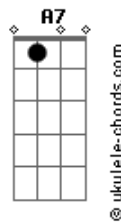

Manitu - Tô na Estrada

Tom: E
Intro: (E7 B A7 A) x 2 (E B A B) x 2

E B A
Parece que cada vez que eu tenho sentido uma vida segura.
E B A
Chega a hora, portanto, de mudar e crescer.
E B A
O que vem depois realmente eu não sei.
E B A
A luz que me guia, me chama, me mostra a magia de ser.

Refrão1: X 2

A7 Abm
Tô na estrada.
Gbm E
O caminho que escolhi agora tenho que crer.
A7 Abm
Pé na estrada.
Gbm B
Saiba que faço isso também por você.
E B A
Não sei quando volto. O destino me deixa à vontade,
E B A B
mas tenho saudade d'ocê! ê ê êêê!
E B A
O acaso me lembra que o poder de te amar
E B
é maior que amar o poder êê
E B
Eu quero é viver êêê ê

Refrão2:

Acordes

A7 Abm
Vem cá menina.
Gbm E
Me diz o que ocê fez pra eu entender.
A7 Abm
Vem cá menina.
Gbm B
Não vê que o que eu escrevo parte de você?
B Refrão1:
A7 Abm
Tô na estrada.
Gbm E
O caminho que escolhi agora tenho que crer.
A7 Abm
Pé na estrada.
Gbm B
Saiba que faço isso também por você.
Solo do Fabão. (E B A B) x 2
Refrão1: x 3
A7 Abm
Tô na estrada.
Gbm E
O caminho que escolhi agora tenho que crer.
A7 Abm
Pé na estrada.
Gbm B
Repete 2x (fade out)
Saiba que faço isso também por você...
Opção do final ao vivo:
(...)
Gbm B A Abm Gbm E
Saiba que faço isso também por você ê ê