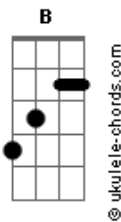

Manitu - Tô na Estrada

Tom: E
Intro: (E7 B A7 A) x 2 (E B A B) x 2

E B A
Parece que cada vez que eu tenho sentido uma vida segura.
E B A
Chega a hora, portanto, de mudar e crescer.
E B A
O que vem depois realmente eu não sei.
E B A
A luz que me guia, me chama, me mostra a magia de ser.

Refrão1: X 2

A7 Abm
Tô na estrada.
Gbm E
O caminho que escolhi agora tenho que crer.
A7 Abm
Pé na estrada.
Gbm B
Saiba que faço isso também por você.
E B A
Não sei quando volto. O destino me deixa à vontade,
E B A B
mas tenho saudade d'ocê! ê ê êêê!
E B A
O acaso me lembra que o poder de te amar
E B
é maior que amar o poder êê
E B
Eu quero é viver êêê ê

Refrão2:

Acordes

A7 Abm
Vem cá menina.
Gbm E
Me diz o que ocê fez pra eu entender.
A7 Abm
Vem cá menina.
Gbm B
Não vê que o que eu escrevo parte de você?
B Refrão1:
A7 Abm
Tô na estrada.
Gbm E
O caminho que escolhi agora tenho que crer.
A7 Abm
Pé na estrada.
Gbm B
Saiba que faço isso também por você.
Solo do Fabão. (E B A B) x 2
Refrão1: x 3
A7 Abm
Tô na estrada.
Gbm E
O caminho que escolhi agora tenho que crer.
A7 Abm
Pé na estrada.
Gbm B
Repete 2x (fade out)
Saiba que faço isso também por você...
Opção do final ao vivo:
(...)
Gbm B A Abm Gbm E
Saiba que faço isso também por você ê ê