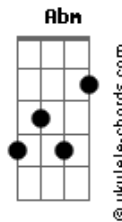

Manitu - Tô na Estrada

Tom: E
Intro: (E7 B A7 A) x 2 (E B A B) x 2

E B A
Parece que cada vez que eu tenho sentido uma vida segura.
E B A
Chega a hora, portanto, de mudar e crescer.
E B A
O que vem depois realmente eu não sei.
E B A
A luz que me guia, me chama, me mostra a magia de ser.

Refrão1: X 2

A7 Abm
Tô na estrada.
Gbm E
O caminho que escolhi agora tenho que crer.
A7 Abm
Pé na estrada.
Gbm B
Saiba que faço isso também por você.
E B A
Não sei quando volto. O destino me deixa à vontade,
E B A B
mas tenho saudade d'ocê! ê ê êêê!
E B A
O acaso me lembra que o poder de te amar
E B
é maior que amar o poder êê
E B
Eu quero é viver êêê ê

Refrão2:

Acordes

A7 Abm
Vem cá menina.
Gbm E
Me diz o que ocê fez pra eu entender.
A7 Abm
Vem cá menina.
Gbm B
Não vê que o que eu escrevo parte de você?
B Refrão1:
A7 Abm
Tô na estrada.
Gbm E
O caminho que escolhi agora tenho que crer.
A7 Abm
Pé na estrada.
Gbm B
Saiba que faço isso também por você.
Solo do Fabão. (E B A B) x 2
Refrão1: x 3
A7 Abm
Tô na estrada.
Gbm E
O caminho que escolhi agora tenho que crer.
A7 Abm
Pé na estrada.
Gbm B
Repete 2x (fade out)
Saiba que faço isso também por você...
Opção do final ao vivo:
(...)
Gbm B A Abm Gbm E
Saiba que faço isso também por você ê ê