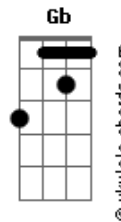

Manitu - Tô na Estrada

Tom: E
Intro: (E7 B A7 A) x 2 (E B A B) x 2

E B A
Parece que cada vez que eu tenho sentido uma vida segura.
E B A
Chega a hora, portanto, de mudar e crescer.
E B A
O que vem depois realmente eu não sei.
E B A
A luz que me guia, me chama, me mostra a magia de ser.

Refrão1: X 2

A7 Abm
Tô na estrada.
Gbm E
O caminho que escolhi agora tenho que crer.
A7 Abm
Pé na estrada.
Gbm B
Saiba que faço isso também por você.
E B A
Não sei quando volto. O destino me deixa à vontade,
E B A B
mas tenho saudade d'ocê! ê ê êêê!
E B A
O acaso me lembra que o poder de te amar
E B
é maior que amar o poder êê
E B
Eu quero é viver êêê ê

Refrão2:

Acordes

A7 Abm
Vem cá menina.
Gbm E
Me diz o que ocê fez pra eu entender.
A7 Abm
Vem cá menina.
Gbm B
Não vê que o que eu escrevo parte de você?
B Refrão1:
A7 Abm
Tô na estrada.
Gbm E
O caminho que escolhi agora tenho que crer.
A7 Abm
Pé na estrada.
Gbm B
Saiba que faço isso também por você.
Solo do Fabão. (E B A B) x 2
Refrão1: x 3
A7 Abm
Tô na estrada.
Gbm E
O caminho que escolhi agora tenho que crer.
A7 Abm
Pé na estrada.
Gbm B
Repete 2x (fade out)
Saiba que faço isso também por você...
Opção do final ao vivo:
(...)
Gbm B A Abm Gbm E
Saiba que faço isso também por você ê ê