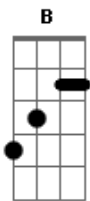

Manitu - Só Aparência

Tom: B
Intro: (E Ebm Dbm B) x2

E Ebm Dbm
B
Nessa carocha de falar que papei anjo o seus 15 aparentava 20 anos!

E Ebm Dbm
B
Com a malícia de mulher menina lendo capricho foi me moldando.

E Ebm Dbm
B
De saco cheio de ter que ler contigo pra entrar no seu papo novela!

[Refrão]
E Ebm Dbm
Gb
E foi assim que aprendi a encontrar várias maneiras de te ver!
E Ebm Dbm B
Seu jeito, seu andar, me permite gostar uououou
E Ebm Dbm B
Sua aura me liberta de um tempo ruim uououou

Solo: E Ebm Dbm B

E Ebm Dbm
B
Hoje eu vejo que ninguém saca nada malandrinha que engana na aparência.

E Ebm Dbm
B
Mas um dia vou te encontrar escondido e nesses dias já se passaram anos...

E Ebm Dbm
B
E sem saber pra onde Deus soprava sempre achei que decifrara o vento!

[Refrão]
E Ebm Dbm
Gb
E foi assim que aprendi a encontrar várias maneiras de te ver!
E Ebm Dbm B
Seu jeito, seu andar, me permite gostar uououou
E Ebm Dbm B
Sua aura me desperta de um tempo ruim uououou
E Ebm Dbm B
Seu jeito, seu andar, me permite gostar uououou
E Ebm Dbm B
Sua aura me desperta de um sonho ruim uououou
E Ebm Dbm
Gb
E foi assim que resolvi te assumir. Agora a cria virou mãe!

Tema da intro: (E Ebm Dbm B) x1

E Ebm Dbm (E Gb B)
E foi assim que resolvi te assumir

Acordes