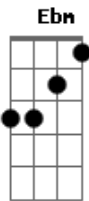

Manitu - Só Aparência

Tom: B
Intro: (E Ebm Dbm B) x2

E Ebm Dbm
B
Nessa carocha de falar que papei anjo o seus 15 aparentava 20 anos!

E Ebm Dbm
B
Com a malícia de mulher menina lendo capricho foi me moldando.

E Ebm Dbm
B
De saco cheio de ter que ler contigo pra entrar no seu papo novela!

[Refrão]
E Ebm Dbm
Gb
E foi assim que aprendi a encontrar várias maneiras de te ver!
E Ebm Dbm B
Seu jeito, seu andar, me permite gostar uououou
E Ebm Dbm B
Sua aura me liberta de um tempo ruim uououou

Solo: E Ebm Dbm B

E Ebm Dbm
B
Hoje eu vejo que ninguém saca nada malandrinha que engana na aparência.

E Ebm Dbm
B
Mas um dia vou te encontrar escondido e nesses dias já se passaram anos...

E Ebm Dbm
B
E sem saber pra onde Deus soprava sempre achei que decifrara o vento!

[Refrão]
E Ebm Dbm
Gb
E foi assim que aprendi a encontrar várias maneiras de te ver!
E Ebm Dbm B
Seu jeito, seu andar, me permite gostar uououou
E Ebm Dbm B
Sua aura me desperta de um tempo ruim uououou
E Ebm Dbm B
Seu jeito, seu andar, me permite gostar uououou
E Ebm Dbm B
Sua aura me desperta de um sonho ruim uououou
E Ebm Dbm
Gb
E foi assim que resolvi te assumir. Agora a cria virou mãe!

Tema da intro: (E Ebm Dbm B) x1

E Ebm Dbm (E Gb B)
E foi assim que resolvi te assumir

Acordes

© ukulele-chords.com

© ukulele-chords.com

© ukulele-chords.com

© ukulele-chords.com

© ukulele-chords.com