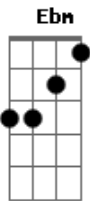

Manitu - Só Aparência

Tom: B
Intro: (E Ebm Dbm B) x2

E Ebm Dbm
B
Nessa carocha de falar que papei anjo o seus 15 aparentava 20 anos!

E Ebm Dbm
B
Com a malícia de mulher menina lendo capricho foi me moldando.

E Ebm Dbm
B
De saco cheio de ter que ler contigo pra entrar no seu papo novela!

[Refrão]
E Ebm Dbm

Gb
E foi assim que aprendi a encontrar várias maneiras de te ver!
E Ebm Dbm B
Seu jeito, seu andar, me permite gostar uououou
E Ebm Dbm B
Sua aura me liberta de um tempo ruim uououou

Solo: E Ebm Dbm B

E Ebm Dbm
B
Hoje eu vejo que ninguém saca nada malandrinha que engana na aparência.

E Ebm Dbm
B
Mas um dia vou te encontrar escondido e nesses dias já se passaram anos...

E Ebm Dbm
B
E sem saber pra onde Deus soprava sempre achei que decifrara o vento!

[Refrão]
E Ebm Dbm

Gb
E foi assim que aprendi a encontrar várias maneiras de te ver!

E Ebm Dbm B
Seu jeito, seu andar, me permite gostar uououou

E Ebm Dbm B
Sua aura me desperta de um tempo ruim uououou

E Ebm Dbm B
Seu jeito, seu andar, me permite gostar uououou

E Ebm Dbm B
Sua aura me desperta de um sonho ruim uououou

E Gb
E foi assim que resolvi te assumir. Agora a cria virou mãe!

Tema da intro: (E Ebm Dbm B) x1

E Ebm Dbm (E Gb B)
E foi assim que resolvi te assumir

Acordes

© ukulele-chords.com

© ukulele-chords.com

© ukulele-chords.com

© ukulele-chords.com

© ukulele-chords.com