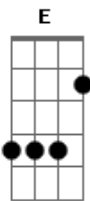

© ukulele-chords.com