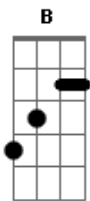

Manitu - Só Aparência

Tom: B
Intro: (E Ebm Dbm B) x2

E Ebm Dbm
B
Nessa carocha de falar que papei anjo o seus 15 aparentava 20 anos!

E Ebm Dbm
B
Com a malícia de mulher menina lendo capricho foi me moldando.

E Ebm Dbm
B
De saco cheio de ter que ler contigo pra entrar no seu papo novela!

[Refrão]
E Ebm Dbm

Gb
E foi assim que aprendi a encontrar várias maneiras de te ver!
E Ebm Dbm B
Seu jeito, seu andar, me permite gostar uououou
E Ebm Dbm B
Sua aura me liberta de um tempo ruim uououou

Solo: E Ebm Dbm B

E Ebm Dbm
B
Hoje eu vejo que ninguém saca nada malandrinha que engana na aparência.

E Ebm Dbm
B
Mas um dia vou te encontrar escondido e nesses dias já se passaram anos...

E Ebm Dbm
B
E sem saber pra onde Deus soprava sempre achei que decifrara o vento!

[Refrão]
E Ebm Dbm

Gb
E foi assim que aprendi a encontrar várias maneiras de te ver!

E Ebm Dbm B
Seu jeito, seu andar, me permite gostar uououou

E Ebm Dbm B
Sua aura me desperta de um tempo ruim uououou

E Ebm Dbm B
Seu jeito, seu andar, me permite gostar uououou

E Ebm Dbm B
Sua aura me desperta de um sonho ruim uououou

E Gb
E foi assim que resolvi te assumir. Agora a cria virou mãe!

Tema da intro: (E Ebm Dbm B) x1

E Ebm Dbm (E Gb B)
E foi assim que resolvi te assumir

Acordes

© ukulele-chords.com