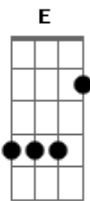

© ukulele-chords.com

© ukulele-chords.com