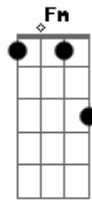

© ukulele-chords.com