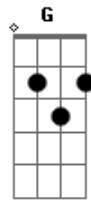

Manitu - Pequena

Tom: C

Intro: (C Am Dm G) x2

C Am Dm G
 C
 Ai, Pequena! Se quero te namorar então porque vou te magoar?

Pequena! Adoro ver você, vertigem ao te ver!

F Fm G
 E o tempo logo fecha se tento lhe demonstrar.

C Am G
 Dm
 O meu vacilo é na vontade de querer te ver todo dia!

C Am
 Dm G

Isso te prova que aquilo que eu tinha era tão sincero...

F7 Fm C
 Am
 E ao constatar que sumi vai ver que perdeu o que era tão seu!
 Dm G (C Am Dm G) x2
 E ao sentir o que eu fiz... uuu

F7 Fm C
 Am
 E ao constatar que sumi vai ver que perdeu o que era tão seu!
 Dm G

E ao sentir o que eu fiz...

(C Am Dm G) x4 C
 uu uu uu uu

Acordes

© ukulele-chords.com

© ukulele-chords.com

© ukulele-chords.com