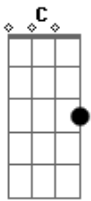

Manitu - Pequena

Tom: C

Intro: (C Am Dm G) x2

C Am Dm G
C
Ai, Pequena! Se quero te namorar então porque vou te magoar?

Pequena! Adoro ver você, vertigem ao te ver!

F Fm G
E o tempo logo fecha se tento lhe demonstrar.

C Am Dm G
C

Ai, Pequena! Se esse amor é só teu então porque irás duvidar?

Am Dm G
Pequena! Se for só com você, vai ser só luz do dia!

F Fm G
E tempo logo fecha se tento lhe convencer!

C Am Dm
G

Se me der uma desculpa sem nexo pelo menos me empresta
teu sexo?! Sexo! Uuu! uuu!

C Am
Dm G
O meu vacilo é na vontade de querer te ver todo dia!

C Am
Dm G

Isso te prova que aquilo que eu tinha era tão sincero...

F7 Fm C
Am

E ao constatar que sumi vai ver que perdeu o que era tão seu!

Dm G (C Am Dm G) x2

E ao sentir o que eu fiz... uuu

C Am Dm G
C

Ai, Pequena! Se por amor eu menti, mas isso foi pra te proteger.

Am Dm G
Pequena! Aprendo com você, até fora da hora.

F Fm G
E tempo logo fecha se tento lhe convencer!

C Am Dm
G

Se me der uma desculpa sem nexo pelo menos me empresta
teu sexo?! Sexo! Uuu! uuu!

F7 Fm C
Am

E ao constatar que sumi vai ver que perdeu o que era tão seu!

Dm G

E ao sentir o que eu fiz...

(C Am Dm G) x4 C

uu uu uu uu

Acordes

© ukulele-chords.com