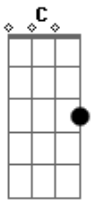

Manitu - Pequena

Tom: C

Intro: (C Am Dm G) x2

C Am Dm G
 C
 Ai, Pequena! Se quero te namorar então porque vou te magoar?

Pequena! Adoro ver você, vertigem ao te ver!

F Fm G
 E o tempo logo fecha se tento lhe demonstrar.

C Am G
 Dm
 O meu vacilo é na vontade de querer te ver todo dia!

C Am
 Dm G

Isso te prova que aquilo que eu tinha era tão sincero...

F7 Fm C
 Am
 E ao constatar que sumi vai ver que perdeu o que era tão seu!
 Dm G (C Am Dm G) x2
 E ao sentir o que eu fiz... uuu

C Am Dm G
 C
 Ai, Pequena! Se por amor eu menti, mas isso foi pra te proteger.

Am Dm G
 Pequena! Aprendo com você, até fora da hora.

F Fm G
 C Am Dm
 E tempo logo fecha se tento lhe convencer!

G
 Se me der uma desculpa sem nexo pelo menos me empresta
 teu sexo?! Sexo! Uuu! uuu!

F7 Fm C
 Am
 E ao constatar que sumi vai ver que perdeu o que era tão seu!
 Dm G

E ao sentir o que eu fiz...

(C Am Dm G) x4 C
 uu uu uu uu

Acordes

© ukulele-chords.com

© ukulele-chords.com

© ukulele-chords.com