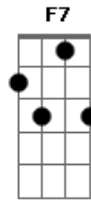

© ukulele-chords.com