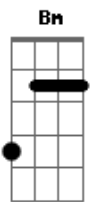

Manitu - Ócio Criativo

Tom: G

Guitarra solo(introdução e refrão):

Fazer variações ao longo da música

Intro: G Bm Am D

G Bm Am
Menina quando eu te vejo, me sinto
D
um ócio criativo
G Bm Am
Nessa era pós industrial, o teu
D
olhar é o grande jogo
G Bm Am
O meu estudo é pra te conquistar, o
D
meu trabalho é te ver passar
G Bm
Faço o que gosto, olha minha afeição
Am D
Ao som do samba sinto um novo coração.

G Bm Am D
Menina da Manitu... Menina
G Bm Am D

Acordes

© ukulele-chords.com

© ukulele-chords.com

© ukulele-chords.com

© ukulele-chords.com

Menina da Manitu... Menina

G Bm
Contrato o céu só pra te entender,
Am D
nas coisas tolas lembro de você
G Bm
Vejo um casal apreciando o pôr do
Am D
sol, mais uma vez eu lembro de você
G Bm
De fundo um som bate brisa do mar,
Am D
mais uma vez me faz lembrar você
G Bm
Meu universo expande natural, nas
Am D
coisas tolas que me faz lembrar você