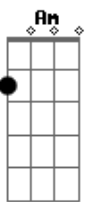

Manitu - Ócio Criativo

Tom: G

Guitarra solo(introdução e refrão):

Fazer variações ao longo da música

Intro: G Bm Am D

G Bm Am
Menina quando eu te vejo, me sinto
D
um ócio criativo
G Bm Am
Nessa era pós industrial, o teu
D
olhar é o grande jogo
G Bm Am
O meu estudo é pra te conquistar, o
D
meu trabalho é te ver passar
G Bm
Faço o que gosto, olha minha afeição
Am D
Ao som do samba sinto um novo coração.

G Bm Am D
Menina da Manitu... Menina
G Bm Am D

Acordes

© ukulele-chords.com

© ukulele-chords.com

© ukulele-chords.com

© ukulele-chords.com

Menina da Manitu... Menina

G Bm
Contrato o céu só pra te entender,
Am D
nas coisas tolas lembro de você
G Bm
Vejo um casal apreciando o pôr do
Am D
sol, mais uma vez eu lembro de você
G Bm
De fundo um som bate brisa do mar,
Am D
mais uma vez me faz lembrar você
G Bm
Meu universo expande natural, nas
Am D
coisas tolas que me faz lembrar você