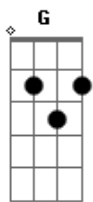

Manitu - Ócio Criativo

Tom: G

Guitarra solo(introdução e refrão):

Fazer variações ao longo da música

Intro: G Bm Am D

G Bm Am
Menina quando eu te vejo, me sinto
D
um ócio criativo
G Bm Am
Nessa era pós industrial, o teu
D
olhar é o grande jogo
G Bm Am
O meu estudo é pra te conquistar, o
D
meu trabalho é te ver passar
G Bm
Faço o que gosto, olha minha afeição
Am D
Ao som do samba sinto um novo coração.

G Bm Am D
Menina da Manitu... Menina
G Bm Am D

Acordes

© ukulele-chords.com

© ukulele-chords.com

© ukulele-chords.com

© ukulele-chords.com

Menina da Manitu... Menina

G Bm
Contrato o céu só pra te entender,
Am D
nas coisas tolas lembro de você
G Bm
Vejo um casal apreciando o pôr do
Am D
sol, mais uma vez eu lembro de você
G Bm
De fundo um som bate brisa do mar,
Am D
mais uma vez me faz lembrar você
G Bm
Meu universo expande natural, nas
Am D
coisas tolas que me faz lembrar você