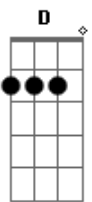

Manitu - Ócio Criativo

Tom: G

Guitarra solo(introdução e refrão):

Fazer variações ao longo da música

Intro: G Bm Am D

G Bm Am
Menina quando eu te vejo, me sinto
D
um ócio criativo
G Bm Am
Nessa era pós industrial, o teu
D
olhar é o grande jogo
G Bm Am
O meu estudo é pra te conquistar, o
D
meu trabalho é te ver passar
G Bm
Faço o que gosto, olha minha afeição
Am D
Ao som do samba sinto um novo coração.

G Bm Am D
Menina da Manitu... Menina
G Bm Am D

Acordes

© ukulele-chords.com

© ukulele-chords.com

© ukulele-chords.com

© ukulele-chords.com

Menina da Manitu... Menina

G Bm
Contrato o céu só pra te entender,
Am D
nas coisas tolas lembro de você
G Bm
Vejo um casal apreciando o pôr do
Am D
sol, mais uma vez eu lembro de você
G Bm
De fundo um som bate brisa do mar,
Am D
mais uma vez me faz lembrar você
G Bm
Meu universo expande natural, nas
Am D
coisas tolas que me faz lembrar você