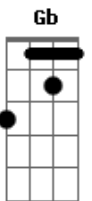

© ukulele-chords.com