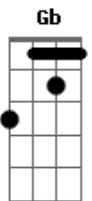

© ukulele-chords.com