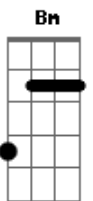

© ukulele-chords.com