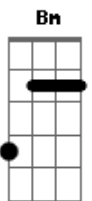

© ukulele-chords.com