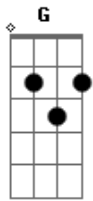

Manitu - Linda

Tom: G
Intro: dução é feita um Em na segunda casa, com a pestana de Dm.

Em C D

G Am
Lembro aquele tempos que agente se amava
G Am
E era fim de tarde e pra você eu cantava

G Am
Linda, você é meu sonho
G Am
Linda, você me deixa louco

C D Em C D
G
Quanto tempo já passou, nem sei mais o que fazer, ter você no pensamento
C D Em C D

Quanto tempo já passou, sem te ver eu vou seguindo pensando

G Am
Deve estar tão linda como os raios do sol
G Am
E a noite vem chegando e eu aqui cantando

G Am
Linda, você é meu sonho
G Am
Linda, você me deixa louco

C D Em C D
G
Tanto tempo já passou, nem sei mais reconhecer seu cabelo ao vento
C D Em C D
G
Controlar meu pensamento, se ainda sim posso conseguir guiar meu coração

Acordes

© ukulele-chords.com