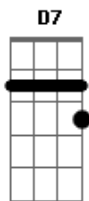

A7
De leste oeste
De norte ao sul
D7
Visão de águia eu quero
Tentar ganhar

Bm
Surge uma idéia
Quero te contar
A7
Tenho uma canção
Quero te mostrar

Bm
Pinta uma idéia
Quero te sondar
A7
Tenho a melodia
Quero te cantar

A7
Posso até não ser ninguém
D7
Pra esse mundo doido eh
A7
Mas eu sou o mundo
D7
Pra quem me entende agora

A7
Visão de águia
Que se aprende a Ter
D7
Faça o que tu gostas
É pra valer

A7
Deixo o tempo me levar
Pra onde Deus soprar
Eu tenho Sol,
D7
Eu tenho paz
Eu tenho mente divina conspirando sempre a meu favor

A7
E pra que continue assim
D7
Nesse humor sagaz, eh

A7
Tenho que me desprender
D7
De lembranças, costumes e tradições
Que me causaram dor

Bm
Surge uma idéia...
(repete até o final do refrão)

Acordes

© ukulele-chords.com