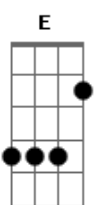

© ukulele-chords.com