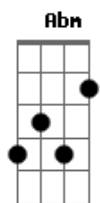

© ukulele-chords.com