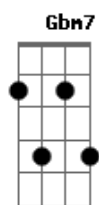

© ukulele-chords.com