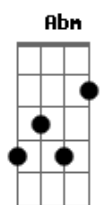

© ukulele-chords.com