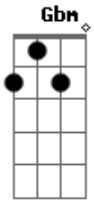

Maninho - Sob Custódia

tom:
E
Eu sei que está
Sob o teu olhar
A nos abrigar
O teu olhar
E
Qual é a paz
E A
Que vai te enfrentar
E
Que vai silenciar
B

Deixa falar

Gbm Dbm
Para parar de ver
A E
Pra te ver melhor
Gbm Dbm
Pra sustentar meu riso
A B
Quanto choro é preciso
E Gbm
Nunca fui bom de caminhar
Abm A
E por temer de perder
B E
De perder os passos
Gbm
Ficou assim
A B E
Coração de pequeno espaço

Acordes

© ukulele-chords.com

© ukulele-chords.com

© ukulele-chords.com

© ukulele-chords.com

© ukulele-chords.com

© ukulele-chords.com