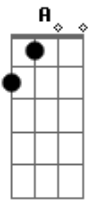

© ukulele-chords.com