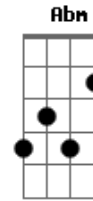

© ukulele-chords.com