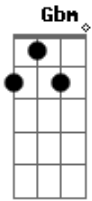

Maninho - Sob Custódia

tom:

E

Eu sei que está ^E
 Sob o teu olhar ^{E A}
 A nos abrigar ^E
 O teu olhar ^B

Qual é a paz ^{E A}
 Que vai te enfrentar ^{E A}
 Que vai silenciar ^E
^B

Deixa falar

^{Gbm} Para parar de ver ^{Dbm}
^A Pra te ver melhor ^E
^{Gbm} Pra sustentar meu riso ^{Dbm}
^A Quanto choro é preciso ^B

^E Nunca fui bom de caminhar ^{Gbm}
^{Abm} E por temer de perder ^A
^B De perder os passos ^E
^{Gbm} Ficou assim
^A Coração de pequeno espaço ^{B E}

Acordes

© ukulele-chords.com

© ukulele-chords.com

© ukulele-chords.com