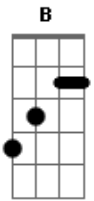

© ukulele-chords.com