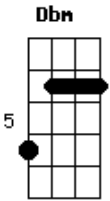

© ukulele-chords.com

© ukulele-chords.com