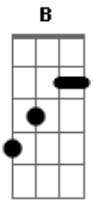

Maninho - Sob Custódia

tom:

E

Eu sei que está ^E
 Sob o teu olhar ^{E A}
 A nos abrigar ^E
 O teu olhar ^B

Qual é a paz ^{E A}
 Que vai te enfrentar ^{E A}
 Que vai silenciar ^E
^B

Deixa falar

^{Gbm} Para parar de ver ^{Dbm}
^A Pra te ver melhor ^E
^{Gbm} Pra sustentar meu riso ^{Dbm}
^A Quanto choro é preciso ^B

^E Nunca fui bom de caminhar ^{Gbm}
^{Abm} E por temer de perder ^A
^B De perder os passos ^E
^{Gbm} Ficou assim
^A Coração de pequeno espaço ^{B E}

Acordes

© ukulele-chords.com

© ukulele-chords.com

© ukulele-chords.com