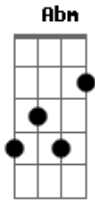

© ukulele-chords.com