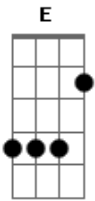

Maninho - Sob Custódia

tom:
E
Eu sei que está
Sob o teu olhar
A nos abrigar
O teu olhar
E
Qual é a paz
E A
Que vai te enfrentar
E
Que vai silenciar
B

Deixa falar

Gbm Dbm
Para parar de ver
A E
Pra te ver melhor
Gbm Dbm
Pra sustentar meu riso
A B
Quanto choro é preciso
E Gbm
Nunca fui bom de caminhar
Abm A
E por temer de perder
B E
De perder os passos
Gbm
Ficou assim
A B E
Coração de pequeno espaço

Acordes

© ukulele-chords.com