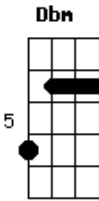

© ukulele-chords.com

© ukulele-chords.com