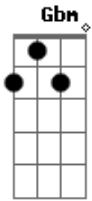

Maninho - Sob Custódia

tom:
E
Eu sei que está
Sob o teu olhar
A nos abrigar
O teu olhar
E
Qual é a paz
E A
Que vai te enfrentar
E
Que vai silenciar
B

Deixa falar

Gbm Dbm
Para parar de ver
A E
Pra te ver melhor
Gbm Dbm
Pra sustentar meu riso
A B
Quanto choro é preciso
E Gbm
Nunca fui bom de caminhar
Abm A
E por temer de perder
B E
De perder os passos
Gbm
Ficou assim
A B E
Coração de pequeno espaço

Acordes

© ukulele-chords.com

© ukulele-chords.com

© ukulele-chords.com

© ukulele-chords.com

© ukulele-chords.com

© ukulele-chords.com