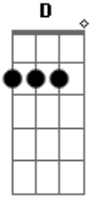

© ukulele-chords.com