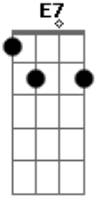

© ukulele-chords.com