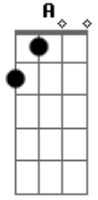

Maninho - Presente de Deus

Tom: A

A A7 A7
Há quem diga que é só passageiro
D Dm E
Mas é certo que momentos ficam na
memória de quem vive assim
A A7 A7
Eu sei, e digo, que pessoas sempre
D Dm
deixam seu pedaço de amor aqui
E E
É Deus que aparece num abraço
E E7
É Deus que se derrama nesse espaço
que eu sempre terei

A A7 A7
Há quem diga que é só passageiro
D Dm E
Mas é certo que momentos ficam na
memória de quem vive assim
A A7 A7

Eu sei, e digo, que pessoas sempre
D Dm
deixam seu pedaço de amor aqui
E E
É Deus que aparece num abraço
E E7
É Deus que se derrama nesse espaço

Refrão:

A A7
que eu terei para sempre
A7
Esse presente de Deus,
D Dm E
num abraço, num sorriso que vem
A A7
E eu terei para sempre
A7
esse presente de Deus,
D Dm E A
num abraço, num sorriso que vem, de você.

Acordes

© ukulele-chords.com