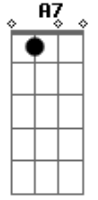

© ukulele-chords.com