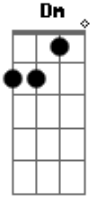

© ukulele-chords.com