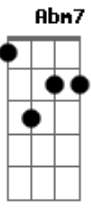

© ukulele-chords.com