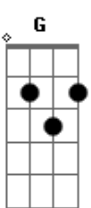

© ukulele-chords.com