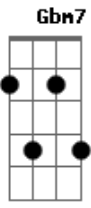

© ukulele-chords.com