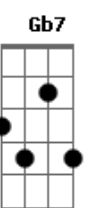

© ukulele-chords.com