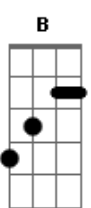

© ukulele-chords.com