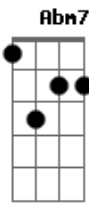

© ukulele-chords.com