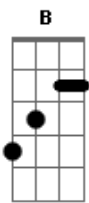

© ukulele-chords.com