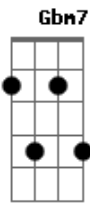

© ukulele-chords.com