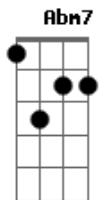

© ukulele-chords.com