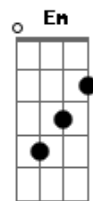

© ukulele-chords.com