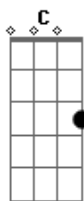

© ukulele-chords.com