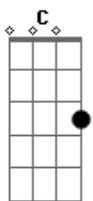

G
Joga a rede no mar, iaiê

Em
Joga a rede no mar, iaiá

G
Pescador quando quer vai ver

Am (**G**)
Joga a rede no mar

Joga a rede no mar, iaiê
Joga a rede no mar, iaiá

Pescador quando quer viver joga rede no mar

OBS.: Essa música é muito boa!!!

Um abraço pra galera do Manimal! O show de vocês lá no Linus Pauling

foi iraaado! O na Contec-Carapina tambem!! =) bjaum!

Acordes

© ukulele-chords.com

© ukulele-chords.com

© ukulele-chords.com