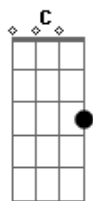

G
Joga a rede no mar, iaiê

Em
Joga a rede no mar, iaiá

G
Pescador quando quer vai ver

Am (**G**)
Joga a rede no mar

Joga a rede no mar, iaiê

Joga a rede no mar, iaiá

Pescador quando quer viver joga rede no mar

OBS.: Essa música é muito boa!!!

Um abraço pra galera do Manimal! O show de vocês lá no Linus Pauling

foi iraaado! O na Contec-Carapina tambem!! =) bjaum!

Acordes

© ukulele-chords.com

© ukulele-chords.com

© ukulele-chords.com