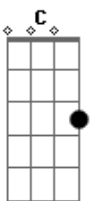

G
Joga a rede no mar, iaiê

Em
Joga a rede no mar, iaiá

G
Pescador quando quer vai ver

Am (**G**)
Joga a rede no mar

Joga a rede no mar, iaiê

Joga a rede no mar, iaiá

Pescador quando quer viver joga rede no mar

OBS.: Essa música é muito boa!!!

Um abraço pra galera do Manimal! O show de vocês lá no Linus Pauling

foi iraaado! O na Contec-Carapina tambem!! =) bjaum!

Acordes

© ukulele-chords.com

© ukulele-chords.com

© ukulele-chords.com