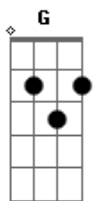

Manimal - Puxada de Rede

Tom: G

G
Seus olhos em noite de lua

Am
Até parece um encanto

C
São Sebastião tá mandando

D **G**
Eu te convidar pra sair

G
Você só quer se divertir

Am
Meu peito parece um tambor

C
Eu posso não ser pescador

D **G**
Mas vou te botar na minha rede

G **C** **G**
Foi na puxada de rede que eu trouxe meu amor

G **C** **G**
Foi na puxada de rede que o mar me presenteou

Em
Fiquei com fome e com sede

Am **D7** **G**
Pois foi na puxada de rede que eu trouxe meu amor

(**G** **Am** **C** **D** **G**)

Seu cheiro de primavera
Me traz constante alegria
E nem parece que um dia

Eu soube o que era ser só

O mar quando quer não tem dó
Foi Deus quem me presenteou
É dia de levar flor
Puxada na rede do amor

(**G** **C** **G**) - 2x
(**G** **Em** **A** **D7** **G**)

Foi na puxada de rede que eu trouxe meu amor
Foi na puxada de rede que o mar me presenteou
Fiquei com fome e com sede
Pois foi na puxada de rede que eu trouxe meu amor

G
Joga a rede no mar, iaiê

Em
Joga a rede no mar, iaiá

G
Pescador quando quer vai ver

Am (**G**)
Joga a rede no mar

Joga a rede no mar, iaiê
Joga a rede no mar, iaiá

Pescador quando quer viver joga rede no mar

OBS.: Essa música é muito boa!!!

Um abraço pra galera do Manimal! O show de vocês lá no Linus Pauling

foi iraaado! O na Contec-Carapina tambem!! =) bjaum!

Acordes

© ukulele-chords.com