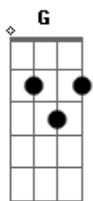

Manimal - Puxada de Rede

Tom: G

G
Seus olhos em noite de lua

Am
Até parece um encanto

C
São Sebastião tá mandando

D **G**
Eu te convidar pra sair

G
Você só quer se divertir

Am
Meu peito parece um tambor

C
Eu posso não ser pescador

D **G**
Mas vou te botar na minha rede

G **C** **G**
Foi na puxada de rede que eu trouxe meu amor

G **C** **G**
Foi na puxada de rede que o mar me presenteou

Em
Fiquei com fome e com sede

Am **D7** **G**
Pois foi na puxada de rede que eu trouxe meu amor

(**G** **Am** **C** **D** **G**)

Seu cheiro de primavera
Me traz constante alegria
E nem parece que um dia

Eu soube o que era ser só

O mar quando quer não tem dó
Foi Deus quem me presenteou
É dia de levar flor
Puxada na rede do amor

(**G** **C** **G**) - 2x

(**G** **Em** **A** **D7** **G**)

Foi na puxada de rede que eu trouxe meu amor

Foi na puxada de rede que o mar me presenteou

Fiquei com fome e com sede

Pois foi na puxada de rede que eu trouxe meu amor

G
Joga a rede no mar, iaiê

Em
Joga a rede no mar, iaiá

G
Pescador quando quer vai ver

Am (**G**)
Joga a rede no mar

Joga a rede no mar, iaiê

Joga a rede no mar, iaiá

Pescador quando quer viver joga rede no mar

OBS.: Essa música é muito boa!!!

Um abraço pra galera do Manimal! O show de vocês lá no Linus Pauling

foi iraaado! O na Contec-Carapina tambem!! =) bjaum!

Acordes

© ukulele-chords.com