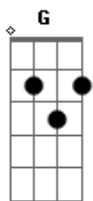

Manimal - Puxada de Rede

Tom: G

G
Seus olhos em noite de lua

Am
Até parece um encanto

C
São Sebastião tá mandando

D **G**
Eu te convidar pra sair

G
Você só quer se divertir

Am
Meu peito parece um tambor

C
Eu posso não ser pescador

D **G**
Mas vou te botar na minha rede

G **C** **G**
Foi na puxada de rede que eu trouxe meu amor

G **C** **G**
Foi na puxada de rede que o mar me presenteou

Em
Fiquei com fome e com sede

Am **D7** **G**
Pois foi na puxada de rede que eu trouxe meu amor

(**G** **Am** **C** **D** **G**)

Seu cheiro de primavera
Me traz constante alegria
E nem parece que um dia

Eu soube o que era ser só

O mar quando quer não tem dó
Foi Deus quem me presenteou
É dia de levar flor
Puxada na rede do amor

(**G** **C** **G**) - 2x

(**G** **Em** **A** **D7** **G**)

Foi na puxada de rede que eu trouxe meu amor
Foi na puxada de rede que o mar me presenteou
Fiquei com fome e com sede

Pois foi na puxada de rede que eu trouxe meu amor

G
Joga a rede no mar, iaiê

Em
Joga a rede no mar, iaiá

G
Pescador quando quer vai ver

Am (**G**)
Joga a rede no mar

Joga a rede no mar, iaiê

Joga a rede no mar, iaiá

Pescador quando quer viver joga rede no mar

OBS.: Essa música é muito boa!!!

Um abraço pra galera do Manimal! O show de vocês lá no Linus Pauling

foi iraaado! O na Contec-Carapina tambem!! =) bjaum!

Acordes

© ukulele-chords.com