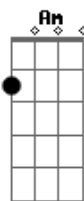

Manimal - Puxada de Rede

Tom: G

G
Seus olhos em noite de lua

Am
Até parece um encanto

C
São Sebastião tá mandando

D **G**
Eu te convidar pra sair

G
Você só quer se divertir

Am
Meu peito parece um tambor

C
Eu posso não ser pescador

D **G**
Mas vou te botar na minha rede

G **C** **G**
Foi na puxada de rede que eu trouxe meu amor

G **C** **G**
Foi na puxada de rede que o mar me presenteou

Em
Fiquei com fome e com sede

Am **D7** **G**
Pois foi na puxada de rede que eu trouxe meu amor

(**G** **Am** **C** **D** **G**)

Seu cheiro de primavera
Me traz constante alegria
E nem parece que um dia

Eu soube o que era ser só

O mar quando quer não tem dó
Foi Deus quem me presenteou
É dia de levar flor
Puxada na rede do amor

(**G** **C** **G**) - 2x

(**G** **Em** **A** **D7** **G**)

Foi na puxada de rede que eu trouxe meu amor
Foi na puxada de rede que o mar me presenteou
Fiquei com fome e com sede

Pois foi na puxada de rede que eu trouxe meu amor

G
Joga a rede no mar, iaiê

Em
Joga a rede no mar, iaiá

G
Pescador quando quer vai ver

Am (**G**)
Joga a rede no mar

Joga a rede no mar, iaiê

Joga a rede no mar, iaiá

Pescador quando quer viver joga rede no mar

OBS.: Essa música é muito boa!!!

Um abraço pra galera do Manimal! O show de vocês lá no Linus Pauling

foi iraaado! O na Contec-Carapina tambem!! =) bjaum!

Acordes

© ukulele-chords.com

© ukulele-chords.com

© ukulele-chords.com

© ukulele-chords.com

© ukulele-chords.com

© ukulele-chords.com

© ukulele-chords.com