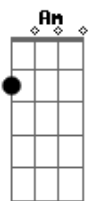

OBS.: Essa música é muito boa!!!

Um abraço pra galera do Manimal! O show de vocês lá no Linus Pauling

foi iraaado! O na Contec-Carapina tambem!! =) bjaum!

Acordes

© ukulele-chords.com

© ukulele-chords.com

© ukulele-chords.com