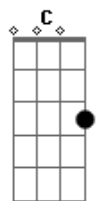

Manimal - Encontrei

Tom: C

G **Am7**
Hoje eu te encontrei você nem olhou pra mim

Me disse tudo e foi saindo

Me falou que acabou que a magia terminou

E quer cuidar da sua vida

E não vai me incluir no que você quer seguir

E não tem mais lugar no seu coração pra mim

G **Am7**
Eu já fiz você sorrir já lhe dei meu coração

Mas nada valeu foi tudo em vão

Eu só quero é cantar mudar as coisas de lugar

Mas se você não quer eu vou só

Am7 **C** **A**
Sha na na na Sha na na na Sha na na na

A **Bm7** **D**
Eu já fiz você sorrir já lhe dei meu coração

Mas nada valeu foi tudo em vão

Eu só quero é cantar mudar as coisas de lugar

Mas se você não quer eu vou só

Bm7 **D** **A**
Sha na na na Sha na na na Sha na na na

Acordes

© ukulele-chords.com