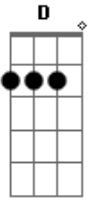

© ukulele-chords.com