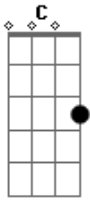

© ukulele-chords.com