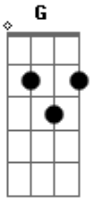

Manimal - Detonou de Madrugada

Tom: G

Intro 2x: G C D

G C D G
Eu vou, vou aprender a voar
C D G
Por entre as nuvens circulando a terra
C D G C D
Radinho de pilha na beira do mar...

G
E você feliz
C D G

Olhando a chuva caindo na praia
C D G
Roda gigante em volta da fogueira
C D G
Antena do dia, da noite o luar

G D
Detonou de madrugada
C G
Sinal de fumaça no ar

D
Se é noite enluarada
C G
É só alegria

Acordes

© ukulele-chords.com