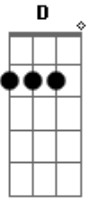

© ukulele-chords.com