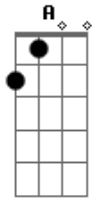

Manimal - Barco do Amor

Tom: A
Intro:

A Dbm
O barco do amor é o que me leva
D Dm
Da vida não levo a mágoa, a guerra o ódio, o rancor
A
Tem tanta gente por aí
Dbm
Mas não consigo esquecer
D
A visão do mar pela manhã
Dm
Acordar do seu lado e sorrir

A Gbm
Só o amor pode nos salvar
Dbm
Navegar em mares distantes
D Dm
Cantando pra te encantar

A Gbm
Só o amor pode nos salvar
Dbm
Navegar em mares distantes
D Dm
Cantando só pra te amar?

ABRAÇÃO PRA GALERA DO LINUS PAULING!

Acordes