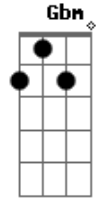

© ukulele-chords.com