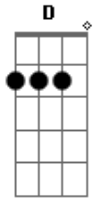

© ukulele-chords.com