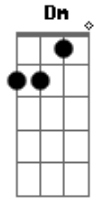

© ukulele-chords.com