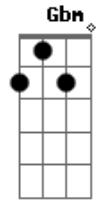

© ukulele-chords.com