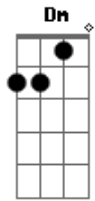

Manimal - Barco do Amor

Tom: A
Intro:

A Dbm
O barco do amor é o que me leva
D Dm
Da vida não levo a mágoa, a guerra o ódio, o rancor
A
Tem tanta gente por aí
Dbm
Mas não consigo esquecer
D
A visão do mar pela manhã
Dm
Acordar do seu lado e sorrir

A Gbm
Só o amor pode nos salvar
Dbm
Navegar em mares distantes
D Dm
Cantando pra te encantar

A Gbm
Só o amor pode nos salvar
Dbm
Navegar em mares distantes
D Dm
Cantando só pra te amar?

ABRAÇÃO PRA GALERA DO LINUS PAULING!

Acordes

© ukulele-chords.com

© ukulele-chords.com

© ukulele-chords.com

© ukulele-chords.com

© ukulele-chords.com