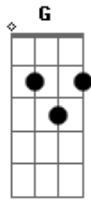

Manimal - À Toa

Tom: C
Intro: DUÇÃO

C G
Se você for pra onde vejo
C G
Se você for morar na roça
C G
Se você vai pro meio do mato
C G
Aonde a cachaça é boa
C G
Aonde todo movimento é livre
C G
Aonde você fica sempre a toa

Am F
Aonde você for eu vou
Am F
E junto com você estou
C G

CG

Se você sorrir pra mim eu canto

SOLO

C G
Se você for pro tempo e espaço
C G
Se você for ouvir Mutantes
C G
Ou foi pra missa do galo
C G
E depois assistir um filme
C G
E depois dirigir o carro
C G
Mudando a estação do rádio

Am F
Aonde você for eu vou
Am F
E junto com você estou
C G
Se você sorrir pra mim eu canto

Acordes

© ukulele-chords.com

© ukulele-chords.com

© ukulele-chords.com

© ukulele-chords.com