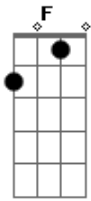

Manimal - À Toa

Tom: C
Intro: DUÇÃO

C G
Se você for pra onde vejo
C G
Se você for morar na roça
C G
Se você vai pro meio do mato
C G
Aonde a cachaça é boa
C G
Aonde todo movimento é livre
C G
Aonde você fica sempre a toa

Am F
Aonde você for eu vou
Am F
E junto com você estou
C G

CG

Se você sorrir pra mim eu canto

SOLO

C G
Se você for pro tempo e espaço
C G
Se você for ouvir Mutantes
C G
Ou foi pra missa do galo
C G
E depois assistir um filme
C G
E depois dirigir o carro
C G
Mudando a estação do rádio

Am F
Aonde você for eu vou
Am F
E junto com você estou
C G
Se você sorrir pra mim eu canto

Acordes

© ukulele-chords.com

© ukulele-chords.com

© ukulele-chords.com

© ukulele-chords.com