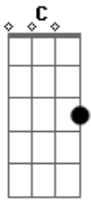

Manimal - À Toa

Tom: C
Intro: DUÇÃO

C G
Se você for pra onde vejo
C G
Se você for morar na roça
C G
Se você vai pro meio do mato
C G
Aonde a cachaça é boa
C G
Aonde todo movimento é livre
C G
Aonde você fica sempre a toa

Am F
Aonde você for eu vou
Am F
E junto com você estou
C G

CG

Se você sorrir pra mim eu canto

SOLO

C G
Se você for pro tempo e espaço
C G
Se você for ouvir Mutantes
C G
Ou foi pra missa do galo
C G
E depois assistir um filme
C G
E depois dirigir o carro
C G
Mudando a estação do rádio

Am F
Aonde você for eu vou
Am F
E junto com você estou
C G
Se você sorrir pra mim eu canto

Acordes

© ukulele-chords.com