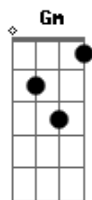

Manim Vaqueiro - Não Acaba Não

tom:

Intro: Dm Bb F C

Dm
 Você mudou comigo
 Bb
 Não fala mais da nossa relação
 F
 Eu tô querendo te levar a sério
 C
 Você brincando com o meu coração

Dm
 Se não quer mais
 Bb
 O que aconteceu?
 F
 Por favor, me dá uma resposta
 C
 Diz que o culpado fui eu

[refrão]

Acordes

© ukulele-chords.com

© ukulele-chords.com

© ukulele-chords.com

© ukulele-chords.com

© ukulele-chords.com

Dm
 E não acaba não
 C
 Eu não sei o motivo
 Dm
 Me diz o problema
 Bb Gm
 Estou sem o abraço da minha morena
 Bb C
 E sem você não consigo viver
 Dm
 E não acaba não
 C Dm
 Eu não sei o que faço sem você aqui
 Bb
 Se errei peço perdão
 Gm
 Não vou te deixar ir
 Bb C
 Mas tenho uma coisa pra te dizer
 Dm
 Eu amo você