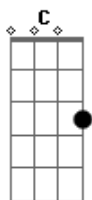

Manim Vaqueiro - Não Acaba Não

tom:

Intro: Dm Bb F C

Dm
 Você mudou comigo
 Bb
 Não fala mais da nossa relação
 F
 Eu tô querendo te levar a sério
 C
 Você brincando com o meu coração

Dm
 Se não quer mais
 Bb
 O que aconteceu?
 F
 Por favor, me dá uma resposta
 C
 Diz que o culpado fui eu

[refrão]

Acordes

© ukulele-chords.com

© ukulele-chords.com

© ukulele-chords.com

© ukulele-chords.com

© ukulele-chords.com

Dm
 E não acaba não
 C
 Eu não sei o motivo
 Dm
 Me diz o problema
 Bb Gm
 Estou sem o abraço da minha morena
 Bb C
 E sem você não consigo viver
 Dm
 E não acaba não
 C Dm
 Eu não sei o que faço sem você aqui
 Bb
 Se errei peço perdão
 Gm
 Não vou te deixar ir
 Bb C
 Mas tenho uma coisa pra te dizer
 Dm
 Eu amo você