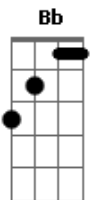

Manim Vaqueiro - Não Acaba Não

tom:

Intro: Dm Bb F C

Dm
 Você mudou comigo
 Bb
 Não fala mais da nossa relação
 F
 Eu tô querendo te levar a sério
 C
 Você brincando com o meu coração

Dm
 Se não quer mais
 Bb
 O que aconteceu?
 F
 Por favor, me dá uma resposta
 C
 Diz que o culpado fui eu

[refrão]

Acordes

© ukulele-chords.com

© ukulele-chords.com

© ukulele-chords.com

© ukulele-chords.com

© ukulele-chords.com

Dm
 E não acaba não
 C
 Eu não sei o motivo
 Dm
 Me diz o problema
 Bb Gm
 Estou sem o abraço da minha morena
 Bb C
 E sem você não consigo viver
 Dm
 E não acaba não
 C Dm
 Eu não sei o que faço sem você aqui
 Bb
 Se errei peço perdão
 Gm
 Não vou te deixar ir
 Bb C
 Mas tenho uma coisa pra te dizer
 Dm
 Eu amo você