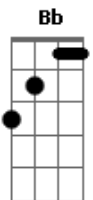

Manim Vaqueiro - Não Acaba Não

tom:

Intro: Dm Bb F C

Dm
 Você mudou comigo
 Bb
 Não fala mais da nossa relação
 F
 Eu tô querendo te levar a sério
 C
 Você brincando com o meu coração

Dm
 Se não quer mais
 Bb
 O que aconteceu?
 F
 Por favor, me dá uma resposta
 C
 Diz que o culpado fui eu

[refrão]

Acordes

© ukulele-chords.com

© ukulele-chords.com

© ukulele-chords.com

© ukulele-chords.com

© ukulele-chords.com

E não acaba não Dm
 Eu não sei o motivo C
 Me diz o problema Dm
 Estou sem o abraço da minha morena Bb Gm
 E sem você não consigo viver Bb C
 E não acaba não Dm
 Eu não sei o que faço sem você aqui C Dm
 Se errei peço perdão Bb
 Não vou te deixar ir Gm
 Mas tenho uma coisa pra te dizer Bb C
 Eu amo você Dm