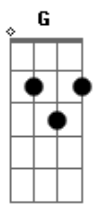

Manim Vaqueiro - Lembrança Preferida

tom:

Intro: **Dbm** **E** **Abm** **Gb**

Abm
Faz muito tempo que nós terminamos **E**

Muito tempo que nem falamos **B**

E você não conseguiu me esquecer **Abm**

Sei que você já tá namorando **E**

E com ele tá fazendo planos, mas quer saber **B** **Gb**

Dbm
Sou aquele ex que você não esqueceu

Sei que tá com ele mas prefere eu **E**

Na sua cama, na sua vida **Abm** **Gb**

Sou aquele ex que você não esqueceu **Dbm**

Sei que tá com ele mas prefere eu **E**

Na sua cama, na sua vida **Abm** **Gb**

Sou sua lembrança preferida **Dbm** **E** **Abm** **Gb**

[Refrão]

Acordes

© ukulele-chords.com

© ukulele-chords.com

© ukulele-chords.com