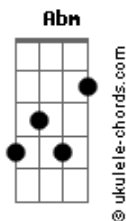

Manim Vaqueiro - Lembrança Preferida

tom:

Intro: **Dbm** **E** **Abm** **Gb**

Abm
Faz muito tempo que nós terminamos **E**

Muito tempo que nem falamos **B**

E você não conseguiu me esquecer **Abm**

Sei que você já tá namorando **E**

E com ele tá fazendo planos, mas quer saber **B** **Gb**

[Refrão]

Acordes

Dbm
Sou aquele ex que você não esqueceu
E
Sei que tá com ele mas prefere eu
Abm **Gb**
Na sua cama, na sua vida
Dbm
Sou aquele ex que você não esqueceu
E
Sei que tá com ele mas prefere eu
Abm **Gb**
Na sua cama, na sua vida
Dbm E Abm Gb
Sou sua lembrança preferida