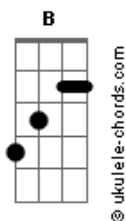

Manim Vaqueiro - Lembrança Preferida

tom:

Intro: **Dbm** **E** **Abm** **Gb**

Abm
Faz muito tempo que nós terminamos **E**

Muito tempo que nem falamos **B**

E você não conseguiu me esquecer **Abm**

Sei que você já tá namorando **E**

E com ele tá fazendo planos, mas quer saber **B** **Gb**

[Refrão]

Acordes

Dbm
Sou aquele ex que você não esqueceu
E
Sei que tá com ele mas prefere eu
Abm **Gb**
Na sua cama, na sua vida
Dbm
Sou aquele ex que você não esqueceu
E
Sei que tá com ele mas prefere eu
Abm **Gb**
Na sua cama, na sua vida
Dbm E Abm Gb
Sou sua lembrança preferida