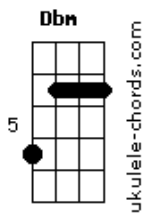

Manim Vaqueiro - Lembrança Preferida

tom:

Intro: **Dbm** **E** **Abm** **Gb**

Abm
Faz muito tempo que nós terminamos **E**

Muito tempo que nem falamos **B**

E você não conseguiu me esquecer **Abm**

Sei que você já tá namorando **E**

E com ele tá fazendo planos, mas quer saber **B** **Gb**

[Refrão]

Acordes

Dbm
Sou aquele ex que você não esqueceu
E
Sei que tá com ele mas prefere eu
Abm **Gb**
Na sua cama, na sua vida
Dbm
Sou aquele ex que você não esqueceu
E
Sei que tá com ele mas prefere eu
Abm **Gb**
Na sua cama, na sua vida
Dbm E Abm Gb
Sou sua lembrança preferida