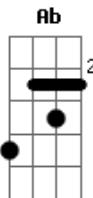

© ukulele-chords.com