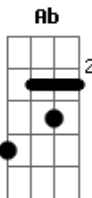

© ukulele-chords.com