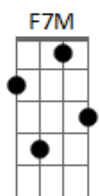

Manhã de Domingo - Semente

tom:

B (forma dos acordes no tom de A)

Capostrate na 2ª casa

[Primeira Parte]

G D7 G Cadd9
A - inda é noite, não vejo muito longe
G D7 G Cadd9
Sonho a li - berdade, por hora tão distante
G A7
Somos sementes, hoje na terra
G A7
Amanhã no alto, em plena primavera

[Refrão]

G Cadd9
Vai semente
G Cadd9
Força pra sair da casca
G Cadd9
Cresce, cresce, cresce, cresce
G Cadd9
O teu futuro é árvore

[Segunda Parte]

G D7 G Cadd9
Va - leu a pena ter chegado até aqui
G D7 G Cadd9
O primeiro dia do futuro é hoje
G A7
Somos sementes, hoje na terra
G A7
Amanhã no alto, em plena primavera

[Refrão]

G Cadd9
Vai semente
G Cadd9
Força pra sair da casca
G Cadd9
Cresce, cresce, cresce, cresce
G Cadd9

O teu futuro é árvore
G Cadd9
Vai semente
G Cadd9
Força pra sair da casca
G Cadd9
Cresce, cresce, cresce, cresce
G Cadd9
O teu futuro é árvore
A Cadd9
Vai semente
F7M
Vai
(G D7 G Cadd9)
(G D7 G Cadd9)

[Terceira Parte]

G D7 G Cadd9
Va - leu a pena ter chegado até aqui
G D7 G Cadd9 G D7 G Cadd9
O primeiro dia do futuro é hoje... ie, hey
G A7
Somos sementes, hoje na terra
G A7
Amanhã no alto, em plena primavera

[Refrão]

G Cadd9
Vai semente
G Cadd9
Força pra sair da casca
G Cadd9
Cresce, cresce, cresce, cresce
G Cadd9
O teu futuro é árvore
G Cadd9
Vai semente
G Cadd9
Força pra sair da casca
G Cadd9
Cresce, cresce, cresce, cresce
G Cadd9 G Cadd9 G Cadd9
O teu futuro é ár... vore, é!
G
O teu futuro é árvore

Acordes

© ukulele-chords.com