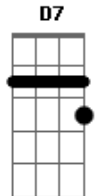

© ukulele-chords.com