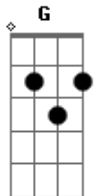

© ukulele-chords.com