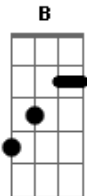

Manhã de Domingo - Semente

tom:

B (forma dos acordes no tom de A)

Capostrate na 2ª casa

[Primeira Parte]

G D7 G Cadd9
A - inda é noite, não vejo muito longe
G D7 G Cadd9
Sonho a li - berdade, por hora tão distante
G A7
Somos sementes, hoje na terra
G A7
Amanhã no alto, em plena primavera

[Refrão]

G Cadd9
Vai semente
G Cadd9
Força pra sair da casca
G Cadd9
Cresce, cresce, cresce, cresce
G Cadd9
O teu futuro é árvore

[Segunda Parte]

G D7 G Cadd9
Va - leu a pena ter chegado até aqui
G D7 G Cadd9
O primeiro dia do futuro é hoje
G A7
Somos sementes, hoje na terra
G A7
Amanhã no alto, em plena primavera

[Refrão]

G Cadd9
Vai semente
G Cadd9
Força pra sair da casca
G Cadd9
Cresce, cresce, cresce, cresce
G Cadd9

O teu futuro é árvore
G Cadd9
Vai semente
G Cadd9
Força pra sair da casca
G Cadd9
Cresce, cresce, cresce, cresce
G Cadd9
O teu futuro é árvore
A Cadd9
Vai semente
F7M
Vai
(G D7 G Cadd9)
(G D7 G Cadd9)

[Terceira Parte]

G D7 G Cadd9
Va - leu a pena ter chegado até aqui
G D7 G Cadd9 G D7 G Cadd9
O primeiro dia do futuro é hoje... ie, hey
G A7
Somos sementes, hoje na terra
G A7
Amanhã no alto, em plena primavera

[Refrão]

G Cadd9
Vai semente
G Cadd9
Força pra sair da casca
G Cadd9
Cresce, cresce, cresce, cresce
G Cadd9
O teu futuro é árvore
G Cadd9
Vai semente
G Cadd9
Força pra sair da casca
G Cadd9
Cresce, cresce, cresce, cresce
G Cadd9 G Cadd9 G Cadd9
O teu futuro é ár... vore, é!
G
O teu futuro é árvore

Acordes

© ukulele-chords.com

© ukulele-chords.com

© ukulele-chords.com

© ukulele-chords.com

© ukulele-chords.com

© ukulele-chords.com

© ukulele-chords.com