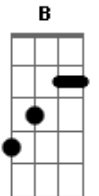

© ukulele-chords.com