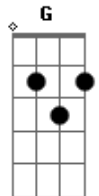

© ukulele-chords.com