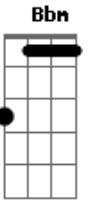

© ukulele-chords.com