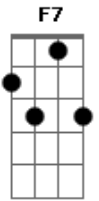

© ukulele-chords.com