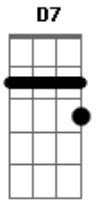

© ukulele-chords.com