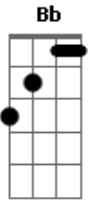

© ukulele-chords.com