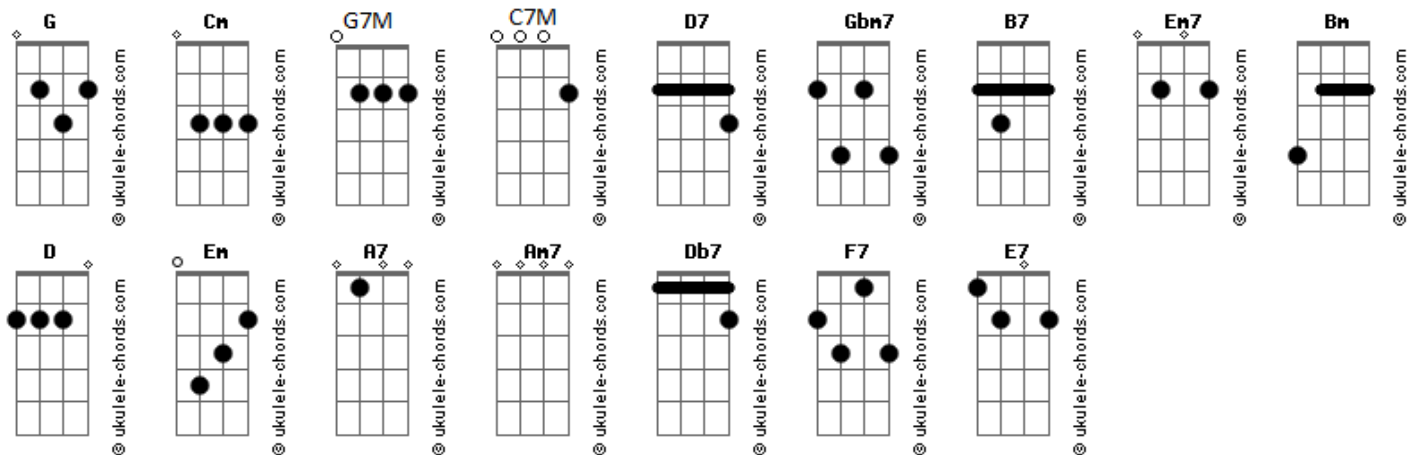

Maneva - Utopia

tom:

Intro: G Cm G Cm D7

G7M G
Pra se dizer
Gbm7 B7 Em7 Em7
Que a emoção vem depois da razão
Bm C7M D7
Faz o coração morrer de paixão
G D Em D A7 Am7 D7
Renunci.i.i. iar alguém só traz a dor

G7M G
Somada a solidão
Gbm7 B7
Se tornar mais veloz
Em7 Em7
Pro sorriso apagar
Bm C7M D7
Minha mente tornar abismo de criar

Acordes

G D Em D A7 Am7 D7
Amar a.a.a.amando o amor assim, sei lá
G7M G D7 Db7 C7M
Poder dizer que o amor é uma certeza
Cm F7 Bm
Realidade enfim
F7 E7 A7
Se perde num canto calado
Am7 D7 G7M Cm
A procura de outro por fi.i.i.im
G7M Cm
É esperar por alguém que não vem, laia laia
G7M Cm
E sentir-se como outro gen, laia laia
G E7
Será utopia ou realidade
A7 Am7 D7 G7M
Querer estar com alguém que se ama assim