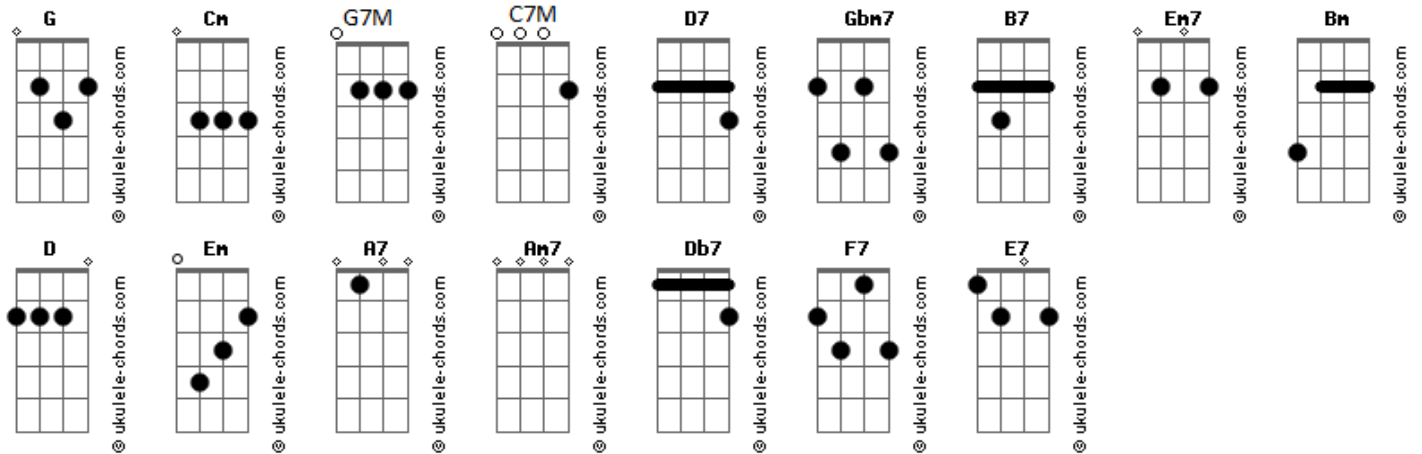

Maneva - Utopia

tom:

Intro: G Cm G Cm D7

G7M G
Pra se dizer
Gbm7 B7 Em7 Em7
Que a emoção vem depois da razão
Bm C7M D7
Faz o coração morrer de paixão
G D Em D A7 Am7 D7
Renunci.i.i. iar alguém só traz a dor

G7M G
Somada a solidão
Gbm7 B7
Se tornar mais veloz
Em7 Em7
Pro sorriso apagar
Bm C7M D7
Minha mente tornar abismo de criar

Acordes

G D Em D A7 Am7 D7
Amar a.a.a.amando o amor assim, sei lá
G7M G D7 Db7 C7M
Poder dizer que o amor é uma certeza
Cm F7 Bm
Realidade enfim
F7 E7 A7
Se perde num canto calado
Am7 D7 G7M Cm
A procura de outro por fi.i.i.im
G7M Cm
É esperar por alguém que não vem, laia laia
G7M Cm
E sentir-se como outro gen, laia laia
G E7
Será utopia ou realidade
A7 Am7 D7 G7M
Querer estar com alguém que se ama assim