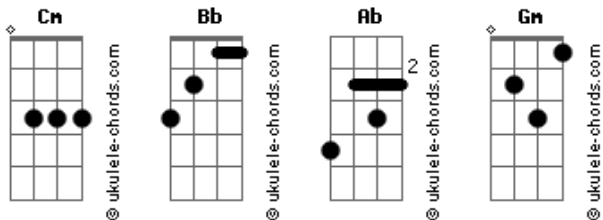

# Maneva - Tão Simples

tom:

Intro: **Bb** **Cm**

**Ab** **Gm**  
 Me faz enxergar, Estrelas que não vão se apagar  
**Ab** **Gm**  
 Me faz pensar, Que o mundo mesmo duro, é um bom lugar  
**Ab** **Gm**  
 Sorrindo ela faz um mundo, De um outono florescer  
**Ab** **Gm**  
 Chorando ela traz futuro, De um inverno, faz chover  
**Ab** **Gm** **Ab** **Bb**  
 Tão simples que traz certeza, Onde o medo quer vencer

**Ab** **Gm**  
 Morena, De vestido amarelo, Calçando um chinelo de crochê  
**Ab** **Gm** **Ab**  
 Pequena, De cabelo cacheado, quase que desarrumado Eu reparei  
**Bb** **Cm**  
 Que é como um girassol que eu plantei  
**Ab**  
 Que precisa do Sol para sorrir  
**Bb** **Cm** **Bb**

## Acordes

Que muita chuva faz você partir

**Ab** **Gm**  
 Me faz enxergar, Estrelas que não vão se apagar  
**Ab** **Gm**  
 Me faz pensar, Que o mundo mesmo duro, é um bom lugar  
**Ab** **Gm**  
 Sorrindo ela faz um mundo, De um outono florescer  
**Ab** **Gm**  
 Chorando ela traz futuro, De um inverno, faz chover  
**Ab** **Gm** **Ab** **Bb**  
 Tão simples que traz certeza, Onde o medo quer vencer  
**Ab** **Gm**  
 Morena, De vestido amarelo, Calçando um chinelo de crochê  
**Ab** **Gm** **Ab**  
 Pequena, De cabelo cacheado, quase que desarrumado Eu reparei  
**Bb** **Cm**  
 Que é como um girassol que eu plantei  
**Ab**  
 Que precisa do Sol para sorrir  
**Bb** **Cm** **Bb** **Ab**  
 Que muita chuva faz você partir