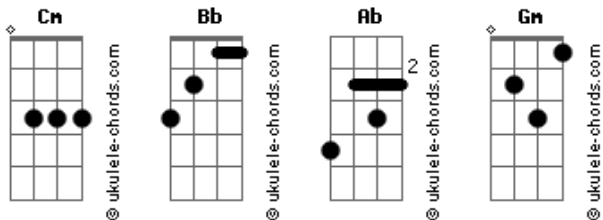

Maneva - Tão Simples

tom:

Intro: **Bb** **Cm**

Ab **Gm**
 Me faz enxergar, Estrelas que não vão se apagar
Ab **Gm**
 Me faz pensar, Que o mundo mesmo duro, é um bom lugar
Ab **Gm**
 Sorrindo ela faz um mundo, De um outono florescer
Ab **Gm**
 Chorando ela traz futuro, De um inverno, faz chover
Ab **Gm** **Ab** **Bb**
 Tão simples que traz certeza, Onde o medo quer vencer

Ab **Gm**
 Morena, De vestido amarelo, Calçando um chinelo de crochê
Ab **Gm** **Ab**
 Pequena, De cabelo cacheado, quase que desarrumado Eu reparei
Bb **Cm**
 Que é como um girassol que eu plantei
Ab
 Que precisa do Sol para sorrir
Bb **Cm** **Bb**

Acordes

Que muita chuva faz você partir

Ab **Gm**
 Me faz enxergar, Estrelas que não vão se apagar
Ab **Gm**
 Me faz pensar, Que o mundo mesmo duro, é um bom lugar
Ab **Gm**
 Sorrindo ela faz um mundo, De um outono florescer
Ab **Gm**
 Chorando ela traz futuro, De um inverno, faz chover
Ab **Gm** **Ab** **Bb**
 Tão simples que traz certeza, Onde o medo quer vencer
Ab **Gm**
 Morena, De vestido amarelo, Calçando um chinelo de crochê
Ab **Gm** **Ab**
 Pequena, De cabelo cacheado, quase que desarrumado Eu reparei
Bb **Cm**
 Que é como um girassol que eu plantei
Ab
 Que precisa do Sol para sorrir
Bb **Cm** **Bb** **Ab**
 Que muita chuva faz você partir