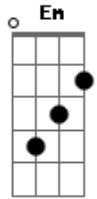

© ukulele-chords.com