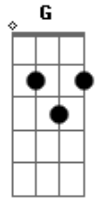

© ukulele-chords.com