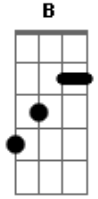

Maneva - Sorri Pra Mim

Tom: C
Intro: G Am Em A

G
Sorri pra mim
Quando encontro a janela da tua alma aberta nada é ruim
Esqueço até esse mundo de defeitos no qual sempre vivi
Tento fazer que o mesmo seja sempre mais

Não faz assim
Que a água que escoo do seu rosto rega a angústia em mim
Germina a insegurança das minhas flores um sombrio jardim
Que só precisa do teu sol para brilhar
Sem que você, possa esperar, estarei lá contigo
Repete Intro: G Am Em A

Acordes

© ukulele-chords.com