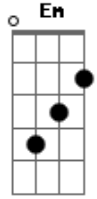

© ukulele-chords.com