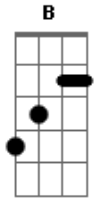

Maneva - Sorri Pra Mim

Tom: C
Intro: G Am Em A

G
Sorri pra mim
Quando encontro a janela da tua alma aberta nada é ruim
Esqueço até esse mundo de defeitos no qual sempre vivi
Tento fazer que o mesmo seja sempre mais

Não faz assim
Que a água que escoa do seu rosto rega a angústia em mim
Germina a insegurança das minhas flores um sombrio jardim
Que só precisa do teu sol para brilhar
Sem que você, possa esperar, estarei lá contigo
Repete Intro: G Am Em A

Acordes

© ukulele-chords.com