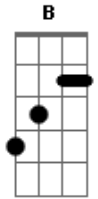

Maneva - Sorri Pra Mim

Tom: C
Intro: G Am Em A

G
Sorri pra mim
Quando encontro a janela da tua alma aberta nada é ruim
Esqueço até esse mundo de defeitos no qual sempre vivi
Tento fazer que o mesmo seja sempre mais

Não faz assim
Que a água que escoo do seu rosto rega a angústia em mim
Germina a insegurança das minhas flores um sombrio jardim
Que só precisa do teu sol para brilhar
Sem que você, possa esperar, estarei lá contigo
Repete Intro: G Am Em A

Acordes

© ukulele-chords.com