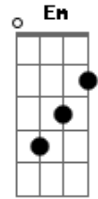

© ukulele-chords.com