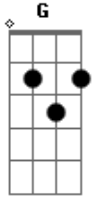

© ukulele-chords.com