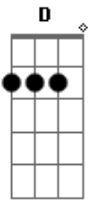

© ukulele-chords.com