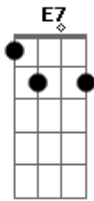

© ukulele-chords.com