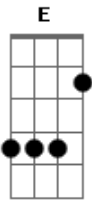

© ukulele-chords.com