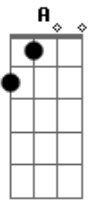

© ukulele-chords.com