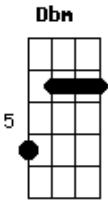

© ukulele-chords.com