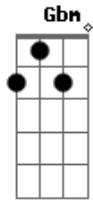

Maneva - Soma

tom:

Gbm

Intro: Gbm D Gbm D
A D A D

A D Gbm
Eu sei que você quer me ver, E hoje quero flutuar
D A
Por isso conto as horas só pra ver você chegar
D Gbm
Muitos outros vão dizer, Não cabe a gente escutar
D Gbm
A nossa soma fecha a conta

Dbm D
Ah, se fosse todo dia na madrugada putaria
E7 F Gbm
E o teu sorriso doce pra adoçar minha manhã
Dbm D
Ai meu Deus levitaria vagaria pelos dias
E7 F Gbm
Trocaria o certo pelo incerto de nós dois

Dbm D Gbm
Laia laia la, saiba que eu tô lá

Acordes

© ukulele-chords.com