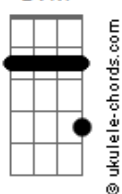

Maneva - Soma

tom:

Gbm

Intro: Gbm7 D7M Gbm7 D7M
A D7M A D7M

A D7M Gbm7
Eu sei que você quer me ver, E hoje quero flutuar

D7M A
Por isso conto as horas só pra ver você chegar

D7M Gbm7
Muitos outros vão dizer, Não cabe a gente escutar

D7M Gbm7
A nossa soma fecha a conta

D7M D7M
Ah, se fosse todo dia na madrugada putaria

E7 F Gbm7
E o teu sorriso doce pra adoçar minha manhã

D7M D7M
Ai meu Deus levitaria vagaria pelos dias

E7 F Gbm7
Trocaria o certo pelo incerto de nós dois

D7M D7M Gbm7
Laia laia la, saiba que eu tô lá

D7M D7M
Laia laia laia

A D7M Gbm7
Eu sei que você quer me ver, E hoje quero flutuar

D7M A
Por isso conto as horas só pra ver você chegar

D7M Gbm7
Muitos outros vão dizer, Não cabe a gente escutar

D7M Gbm7
A nossa soma fecha a conta

D7M D7M
Ah, se fosse todo dia na madrugada putaria

E7 F Gbm7
E o teu sorriso doce pra adoçar minha manhã

D7M D7M
Ai meu Deus levitaria vagaria pelos dias

E7 F Gbm7
Trocaria o certo pelo incerto de nós dois

D7M D7M Gbm7
Laia laia la, saiba que eu tô lá

D7M D7M
Laia laia laia

Acordes

D7M