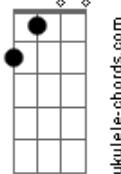

D7M D7M Gbm7
Laia laia la, saiba que eu tô lá

D7M D7M
Laia laia laia

A D7M Gbm7
Eu sei que você quer me ver, E hoje quero flutuar

D7M A
Por isso conto as horas só pra ver você chegar

D7M Gbm7
Muitos outros vão dizer, Não cabe a gente escutar

D7M D7M Gbm7
Laia laia la, saiba que eu tô lá

D7M D7M
Laia laia laia

Acordes

D7M

Gbm

Gbm7

A

E