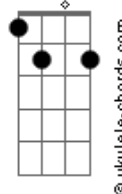

Maneva - Soma

tom:

Gbm

Intro: Gbm7 D7M Gbm7 D7M
A D7M A D7M

A D7M Gbm7
Eu sei que você quer me ver, E hoje quero flutuar

D7M A
Por isso conto as horas só pra ver você chegar

D7M Gbm7
Muitos outros vão dizer, Não cabe a gente escutar

D7M Gbm7
A nossa soma fecha a conta

D7M D7M
Ah, se fosse todo dia na madrugada putaria

E7 F Gbm7
E o teu sorriso doce pra adoçar minha manhã

D7M D7M
Ai meu Deus levitaria vagaria pelos dias

E7 F Gbm7
Trocaria o certo pelo incerto de nós dois

D7M D7M Gbm7
Laia laia la, saiba que eu tô lá

D7M D7M
Laia laia laia

A D7M Gbm7
Eu sei que você quer me ver, E hoje quero flutuar

D7M A
Por isso conto as horas só pra ver você chegar

D7M Gbm7
Muitos outros vão dizer, Não cabe a gente escutar

D7M Gbm7
A nossa soma fecha a conta

D7M D7M
Ah, se fosse todo dia na madrugada putaria

E7 F Gbm7
E o teu sorriso doce pra adoçar minha manhã

D7M D7M
Ai meu Deus levitaria vagaria pelos dias

E7 F Gbm7
Trocaria o certo pelo incerto de nós dois

D7M D7M Gbm7
Laia laia la, saiba que eu tô lá

D7M D7M
Laia laia laia

Acordes

D7M

Gbm

Gbm7

A

E

D7M

E7

F