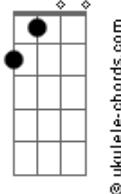

D7M D7M Gbm7
Laia laia la, saiba que eu tô lá

D7M D7M
Laia laia laia

A D7M Gbm7
Eu sei que você quer me ver, E hoje quero flutuar

D7M A
Por isso conto as horas só pra ver você chegar

D7M Gbm7
Muitos outros vão dizer, Não cabe a gente escutar

D7M D7M Gbm7
Laia laia la, saiba que eu tô lá

D7M D7M
Laia laia laia

Acordes

D7M

Gbm

Gbm7

A

E