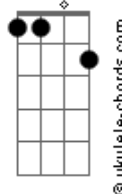

Maneva - Soma

tom:

Gbm

Intro: Gbm7 D7M Gbm7 D7M
A D7M A D7M

A D7M Gbm7
Eu sei que você quer me ver, E hoje quero flutuar

D7M A
Por isso conto as horas só pra ver você chegar

D7M Gbm7
Muitos outros vão dizer, Não cabe a gente escutar

D7M Gbm7
A nossa soma fecha a conta

D7M D7M
Ah, se fosse todo dia na madrugada putaria

E7 F Gbm7
E o teu sorriso doce pra adoçar minha manhã

D7M D7M
Ai meu Deus levitaria vagaria pelos dias

E7 F Gbm7
Trocaria o certo pelo incerto de nós dois

D7M D7M Gbm7
Laia laia la, saiba que eu tô lá

D7M D7M
Laia laia laia

A D7M Gbm7
Eu sei que você quer me ver, E hoje quero flutuar

D7M A
Por isso conto as horas só pra ver você chegar

D7M Gbm7
Muitos outros vão dizer, Não cabe a gente escutar

D7M Gbm7
A nossa soma fecha a conta

D7M D7M
Ah, se fosse todo dia na madrugada putaria

E7 F Gbm7
E o teu sorriso doce pra adoçar minha manhã

D7M D7M
Ai meu Deus levitaria vagaria pelos dias

E7 F Gbm7
Trocaria o certo pelo incerto de nós dois

D7M D7M Gbm7
Laia laia la, saiba que eu tô lá

D7M D7M
Laia laia laia

Acordes

D7M

Gbm

Gbm7

A

E

D7M

E7

F