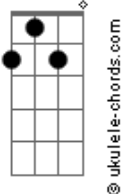

D7M D7M Gbm7
Laia laia la, saiba que eu tô lá

D7M D7M
Laia laia laia

A D7M Gbm7
Eu sei que você quer me ver, E hoje quero flutuar

D7M A
Por isso conto as horas só pra ver você chegar

D7M Gbm7
Muitos outros vão dizer, Não cabe a gente escutar

D7M D7M Gbm7
Laia laia la, saiba que eu tô lá

D7M D7M
Laia laia laia

Acordes

D7M

Gbm

Gbm7

A

E