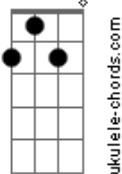

D7M D7M Gbm7
Laia laia la, saiba que eu tô lá

D7M D7M
Laia laia laia

A D7M Gbm7
Eu sei que você quer me ver, E hoje quero flutuar

D7M A
Por isso conto as horas só pra ver você chegar

D7M Gbm7
Muitos outros vão dizer, Não cabe a gente escutar

D7M D7M Gbm7
Laia laia la, saiba que eu tô lá

D7M D7M
Laia laia laia

Acordes

D7M

Gbm

Gbm7

A

E