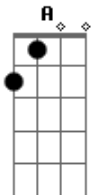

Bm G D A (4x)
Ôoo Ôoo Ôoo Ôoo

Segura o som É a mensagem do reggae, Que traz a positiva vibração

Acordes

© ukulele-chords.com

© ukulele-chords.com

© ukulele-chords.com

© ukulele-chords.com