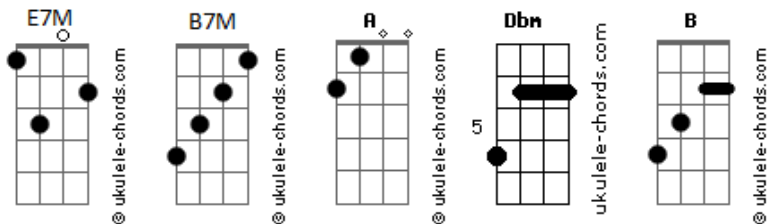

# Maneva - Respostas

tom:

Intro: E7M B7M A

[Primeira Parte]

E7M  
 Não gaste tempo com tantos problemas  
 B7M  
 Se nessa vida tudo vai passar  
 E7M  
 A gente é Sol e poeira de estrela  
 B7M  
 Eu não me estresso, o universo sempre põe tudo no seu lugar  
 E7M  
 Andar bem alto pra tocar nas nuvens  
 B7M  
 Eu quase sinto o tempo parar  
 E7M  
 Andar bem calmo pra onde a vida leva  
 B7M  
 Qualquer caminho vai servir pra quem não sabe onde quer chegar

[Pré-Refrão]

E7M  
 Sigo o horizonte, sem ligar muito pro ontem  
 B7M  
 Sem ter linha de chegada  
 E7M  
 A vida não é corrida, ela é pra ser vivida  
 B7M  
 Muito amor na caminhada

[Refrão]

E7M  
 Gosto de saber que não sei tudo  
 Dbm  
 E o que seria desse mundo  
 B  
 Se eu tivesse as respostas?  
 E7M  
 O dia que nasceu pode ser tudo  
 Dbm  
 Tudo que se tenha nesse mundo  
 B  
 Vai atrás do que gosta

## Acordes

( E7M B7M )

[Segunda Parte]

E7M  
 Não gaste tempo com tantos problemas  
 B7M  
 Se nessa vida tudo vai passar  
 E7M  
 A gente é Sol e poeira de estrela  
 B7M  
 Eu não me estresso, o universo sempre põe tudo no seu lugar  
 E7M  
 Andar bem alto pra tocar nas nuvens  
 B7M  
 Eu quase sinto o tempo parar  
 E7M  
 Andar bem calmo pra onde a vida leva  
 B7M  
 Qualquer caminho vai servir pra quem não sabe onde quer chegar