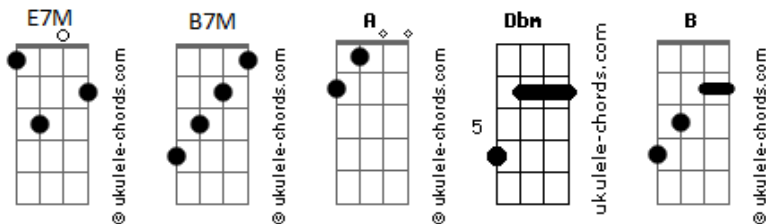

Maneva - Respostas

tom:

Intro: E7M B7M A

[Primeira Parte]

E7M
 Não gaste tempo com tantos problemas
 B7M
 Se nessa vida tudo vai passar
 E7M
 A gente é Sol e poeira de estrela
 B7M
 Eu não me estresso, o universo sempre põe tudo no seu lugar
 E7M
 Andar bem alto pra tocar nas nuvens
 B7M
 Eu quase sinto o tempo parar
 E7M
 Andar bem calmo pra onde a vida leva
 B7M
 Qualquer caminho vai servir pra quem não sabe onde quer chegar

[Pré-Refrão]

E7M
 Sigo o horizonte, sem ligar muito pro ontem
 B7M
 Sem ter linha de chegada
 E7M
 A vida não é corrida, ela é pra ser vivida
 B7M
 Muito amor na caminhada

[Refrão]

E7M
 Gosto de saber que não sei tudo
 Dbm
 E o que seria desse mundo
 B
 Se eu tivesse as respostas?
 E7M
 O dia que nasceu pode ser tudo
 Dbm
 Tudo que se tenha nesse mundo
 B
 Vai atrás do que gosta

Acordes

(E7M B7M)

[Segunda Parte]

E7M
 Não gaste tempo com tantos problemas
 B7M
 Se nessa vida tudo vai passar
 E7M
 A gente é Sol e poeira de estrela
 B7M
 Eu não me estresso, o universo sempre põe tudo no seu lugar
 E7M
 Andar bem alto pra tocar nas nuvens
 B7M
 Eu quase sinto o tempo parar
 E7M
 Andar bem calmo pra onde a vida leva
 B7M
 Qualquer caminho vai servir pra quem não sabe onde quer chegar