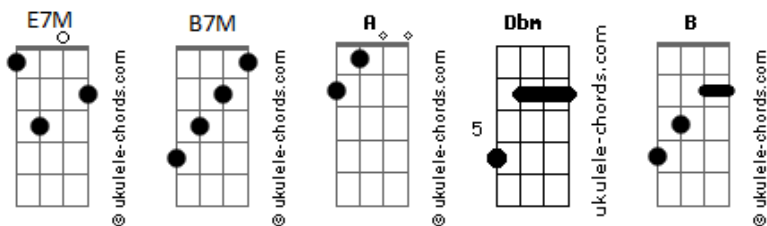

# Maneva - Respostas

tom:

Intro: E7M B7M A

[Primeira Parte]

E7M  
 Não gaste tempo com tantos problemas  
 B7M  
 Se nessa vida tudo vai passar  
 E7M  
 A gente é Sol e poeira de estrela  
 B7M  
 Eu não me estresso, o universo sempre põe tudo no seu lugar  
 E7M  
 Andar bem alto pra tocar nas nuvens  
 B7M  
 Eu quase sinto o tempo parar  
 E7M  
 Andar bem calmo pra onde a vida leva  
 B7M  
 Qualquer caminho vai servir pra quem não sabe onde quer chegar

[Pré-Refrão]

E7M  
 Sigo o horizonte, sem ligar muito pro ontem  
 B7M  
 Sem ter linha de chegada  
 E7M  
 A vida não é corrida, ela é pra ser vivida  
 B7M  
 Muito amor na caminhada

[Refrão]

E7M  
 Gosto de saber que não sei tudo  
 Dbm  
 E o que seria desse mundo  
 B  
 Se eu tivesse as respostas?  
 E7M  
 O dia que nasceu pode ser tudo  
 Dbm  
 Tudo que se tenha nesse mundo  
 B  
 Vai atrás do que gosta

## Acordes

( E7M B7M )

[Segunda Parte]

E7M  
 Não gaste tempo com tantos problemas  
 B7M  
 Se nessa vida tudo vai passar  
 E7M  
 A gente é Sol e poeira de estrela  
 B7M  
 Eu não me estresso, o universo sempre põe tudo no seu lugar  
 E7M  
 Andar bem alto pra tocar nas nuvens  
 B7M  
 Eu quase sinto o tempo parar  
 E7M  
 Andar bem calmo pra onde a vida leva  
 B7M  
 Qualquer caminho vai servir pra quem não sabe onde quer chegar