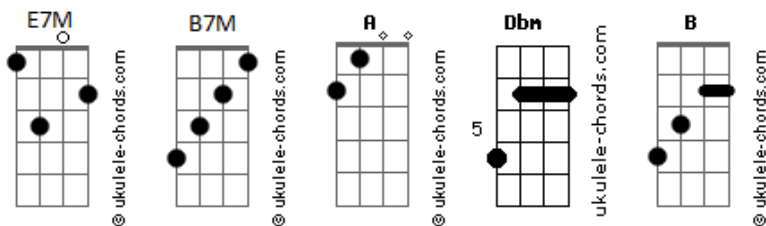

# Maneva - Respostas

tom:

Intro: E7M B7M A

[Primeira Parte]

E7M  
 Não gaste tempo com tantos problemas  
 B7M  
 Se nessa vida tudo vai passar  
 E7M  
 A gente é Sol e poeira de estrela  
 B7M  
 Eu não me estresso, o universo sempre põe tudo no seu lugar  
 E7M  
 Andar bem alto pra tocar nas nuvens  
 B7M  
 Eu quase sinto o tempo parar  
 E7M  
 Andar bem calmo pra onde a vida leva  
 B7M  
 Qualquer caminho vai servir pra quem não sabe onde quer chegar

[Pré-Refrão]

E7M  
 Sigo o horizonte, sem ligar muito pro ontem  
 B7M  
 Sem ter linha de chegada  
 E7M  
 A vida não é corrida, ela é pra ser vivida  
 B7M  
 Muito amor na caminhada

[Refrão]

E7M  
 Gosto de saber que não sei tudo  
 Dbm  
 E o que seria desse mundo  
 B  
 Se eu tivesse as respostas?  
 E7M  
 O dia que nasceu pode ser tudo  
 Dbm  
 Tudo que se tenha nesse mundo  
 B  
 Vai atrás do que gosta

## Acordes

( E7M B7M )

[Segunda Parte]

E7M  
 Não gaste tempo com tantos problemas  
 B7M  
 Se nessa vida tudo vai passar  
 E7M  
 A gente é Sol e poeira de estrela  
 B7M  
 Eu não me estresso, o universo sempre põe tudo no seu lugar  
 E7M  
 Andar bem alto pra tocar nas nuvens  
 B7M  
 Eu quase sinto o tempo parar  
 E7M  
 Andar bem calmo pra onde a vida leva  
 B7M  
 Qualquer caminho vai servir pra quem não sabe onde quer chegar