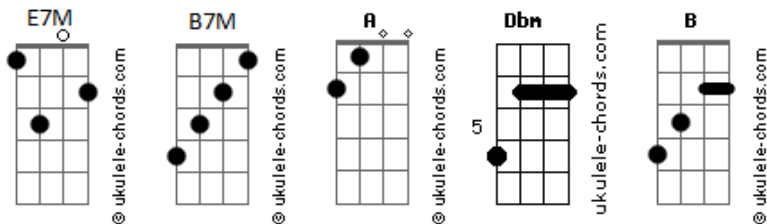

Maneva - Respostas

tom:

Intro: E7M B7M A

[Primeira Parte]

E7M
 Não gaste tempo com tantos problemas
 B7M
 Se nessa vida tudo vai passar
 E7M
 A gente é Sol e poeira de estrela
 B7M
 Eu não me estresso, o universo sempre põe tudo no seu lugar
 E7M
 Andar bem alto pra tocar nas nuvens
 B7M
 Eu quase sinto o tempo parar
 E7M
 Andar bem calmo pra onde a vida leva
 B7M
 Qualquer caminho vai servir pra quem não sabe onde quer chegar

[Pré-Refrão]

E7M
 Sigo o horizonte, sem ligar muito pro ontem
 B7M
 Sem ter linha de chegada
 E7M
 A vida não é corrida, ela é pra ser vivida
 B7M
 Muito amor na caminhada

[Refrão]

E7M
 Gosto de saber que não sei tudo
 Dbm
 E o que seria desse mundo
 B
 Se eu tivesse as respostas?
 E7M
 O dia que nasceu pode ser tudo
 Dbm
 Tudo que se tenha nesse mundo
 B
 Vai atrás do que gosta

Acordes

(E7M B7M)

[Segunda Parte]

E7M
 Não gaste tempo com tantos problemas
 B7M
 Se nessa vida tudo vai passar
 E7M
 A gente é Sol e poeira de estrela
 B7M
 Eu não me estresso, o universo sempre põe tudo no seu lugar
 E7M
 Andar bem alto pra tocar nas nuvens
 B7M
 Eu quase sinto o tempo parar
 E7M
 Andar bem calmo pra onde a vida leva
 B7M
 Qualquer caminho vai servir pra quem não sabe onde quer chegar