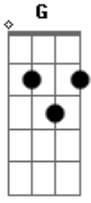

```

E|-----|
B|-----8-7-----|
G|-----5~-----7~-----7-----9--7h9~-----|
D|---5h7-----7h9-----7-----|
A|-----|
E|-----|
    
```

D Em

Canto uma canção que já fez maluco se por a dançar

C

Aquele doce

Parte 2 de 4

P.M

Pois a minha razão muitas vezes atrapalha o meu pensar

E ele me trouxe

O discernimento justo no momento em que pensei parar

Saí do dilema

Entre o asfalto duro e olhar paredes prefiro cantar

Acordes

© ukulele-chords.com