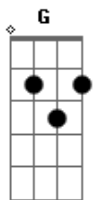

Maneva - Lenha

Tom: G

Pra esse amor ^B tão louco, irresistível
Me lembro da coragem que eu criei ^B
Pra mim, não eram sonhos invisíveis ^{Bbm}
Incrível como pude ver além ^{Abm}
Ser louco nessa vida não é fácil ^{Bbm}
Viver pra ser feliz, fazer amor ^{Abm}
Na terra, o nosso tempo é escasso ^C
Não tenho tempo pra não ser amor ^B

B Bbm

Oh uo uo

Vai, vem cantar pra mim ^B
Meu mundo é todo seu ^{Bbm}
Estamos a sós, enfim ^B
Vem clarear meu breu ^{Bbm}
Vem ser nascente em mim ^B
Esperança de um novo eu ^{Bbm}
Seremos sempre assim ^B
Do fogo o desejo ^{Bbm} ^F
A lenha ^{Abm}

Acordes

© ukulele-chords.com