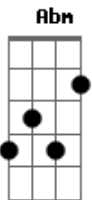

© ukulele-chords.com