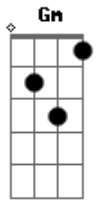

© ukulele-chords.com