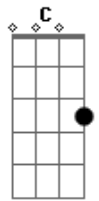

Maneva - Itanhaém

Tom: F

Intro Dm C Gm Bb (2x)

(refrão)

Gm Bb Itanhaém curtindo o mar Só camaradagem, sem
crocodilagem

Gm Bb Praia, mulheres e a brisa no olhar Só sinceridade,
não tem camuflagem

C Dm Desde cedo na breja A galera à vontade, com o pé na areia
Gm Bb 0 surf rolando, e tem mulher no esquema Tamo de bem com a vida

Rapaziada de boa Fumaça e uma bola, a gente fica à toa

Gm Bb 0 som vai rolando, assim a mente voa Tamo de bem com a vida

(refrão) 2x

Itanhaém curtindo o mar...

Acordes

© ukulele-chords.com

© ukulele-chords.com