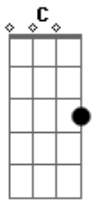

Maneva - Itanhaém

Tom: F

Intro Dm C Gm Bb (2x)

(refrão)

Gm Bb Itanhaém curtindo o mar Só camaradagem, sem
crocodilagem

Gm Bb Praia, mulheres e a brisa no olhar Só sinceridade,
não tem camuflagem

C Dm Desde cedo na breja A galera à vontade, com o pé na areia
Gm Bb 0 surf rolando, e tem mulher no esquema Tamo de bem com a vida

Rapaziada de boa Fumaça e uma bola, a gente fica à toa

Bb 0 som vai rolando, assim a mente voa Tamo de bem com a vida

(refrão)

C Dm Tamo daquele jeito A noite chegou e o ambiente é perfeito
Gm Bb Em sintonia com o mar e o vento Só no rolê da avenida

Rapaziada de boa Fumaça e uma bola, a gente fica à toa
Gm Bb 0 som vai rolando, assim a mente voa Tamo de bem com a vida

(refrão) 2x

Itanhaém curtindo o mar...

Acordes

© ukulele-chords.com

© ukulele-chords.com