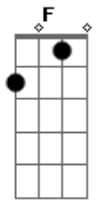

Maneva - Itanhaém

Tom: F

Intro **Dm** **C** **Gm** **Bb** (2x)

(refrão)

Gm **Bb** **Dm** **C**
Itanhaém curtindo o mar Só camaradagem, sem
crocodilagem

Gm **Bb** **Dm** **C**
Praia, mulheres e a brisa no olhar Só sinceridade,
não tem camuflagem

C **Dm**
Desde cedo na breja **A** galera à vontade, com o pé na areia
Gm **Bb**
O surf rolando, e tem mulher no esquema Tamo de bem com a vida

Dm **C**
Rapaziada de boa Fumaça e uma bola, a gente fica à toa

Bb
O som vai rolando, assim a mente voa Tamo de bem com a vida

(refrão)

Dm **C**
Tamo daquele jeito **A** noite chegou e o ambiente é perfeito
Gm **Bb**
Em sintonia com o mar e o vento Só no rolê da avenida

Dm **C**
Rapaziada de boa Fumaça e uma bola, a gente fica à toa
Gm **Bb**
O som vai rolando, assim a mente voa Tamo de bem com a vida

(refrão)

Dm **C**
Desde cedo na breja **A** galera à vontade, com o pé na areia
Gm **Bb**
O surf rolando, e tem mulher no esquema Tamo de bem com a vida

Dm **C**
Rapaziada de boa Fumaça e uma bola, a gente fica à toa

Bb
O som vai rolando, assim a mente voa Tamo de bem com a vida

(refrão)

Dm **C**
Tamo daquele jeito **A** noite chegou e o ambiente é perfeito
Gm **Bb**
Em sintonia com o mar e o vento Só no rolê da avenida

Dm **C**
Rapaziada de boa Fumaça e uma bola, a gente fica à toa
Gm **Bb**
O som vai rolando, assim a mente voa Tamo de bem com a vida

(refrão) 2x

Itanhaém curtindo o mar... **Dm**

Acordes

© ukulele-chords.com