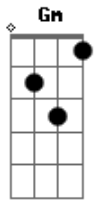

© ukulele-chords.com