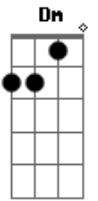

Dm **C**
Rapaziada de boa Fumaça e uma bola, a gente fica à toa

Bb
O som vai rolando, assim a mente voa Tamo de bem com a vida

(refrão)

Dm **C**
Tamo daquele jeito **A** noite chegou e o ambiente é perfeito
Gm **Bb**
Em sintonia com o mar e o vento Só no rolê da avenida

Dm **C**
Rapaziada de boa Fumaça e uma bola, a gente fica à toa
Gm **Bb**
O som vai rolando, assim a mente voa Tamo de bem com a vida

(refrão) 2x

Itanhaém curtindo o mar... **Dm**

Acordes

© ukulele-chords.com