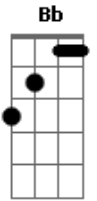

© ukulele-chords.com