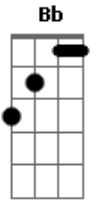

Maneva - Itanhaém

Tom: F

Intro Dm C Gm Bb (2x)

(refrão)

Gm Bb Itanhaém curtindo o mar Só camaradagem, sem
crocodilagem

Gm Bb Praia, mulheres e a brisa no olhar Só sinceridade,
não tem camuflagem

C Dm Desde cedo na breja A galera à vontade, com o pé na areia
Gm Bb 0 surf rolando, e tem mulher no esquema Tamo de bem com a vida

Rapaziada de boa Fumaça e uma bola, a gente fica à toa

Bb 0 som vai rolando, assim a mente voa Tamo de bem com a vida

(refrão)

C Dm Tamo daquele jeito A noite chegou e o ambiente é perfeito

Em sintonia com o mar e o vento Só no rolê da avenida

Dm C Rapaziada de boa Fumaça e uma bola, a gente fica à toa
Gm Bb 0 som vai rolando, assim a mente voa Tamo de bem com a vida

(refrão)

C Dm Desde cedo na breja A galera à vontade, com o pé na areia
Gm Bb 0 surf rolando, e tem mulher no esquema Tamo de bem com a vida

Rapaziada de boa Fumaça e uma bola, a gente fica à toa

Bb 0 som vai rolando, assim a mente voa Tamo de bem com a vida

(refrão)

C Dm Tamo daquele jeito A noite chegou e o ambiente é perfeito

Em sintonia com o mar e o vento Só no rolê da avenida

Rapaziada de boa Fumaça e uma bola, a gente fica à toa

Gm Bb 0 som vai rolando, assim a mente voa Tamo de bem com a vida

(refrão) 2x

Itanhaém curtindo o mar...

Acordes

© ukulele-chords.com

© ukulele-chords.com

© ukulele-chords.com

© ukulele-chords.com

© ukulele-chords.com

© ukulele-chords.com