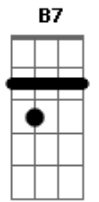

© ukulele-chords.com