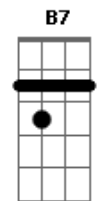

© ukulele-chords.com