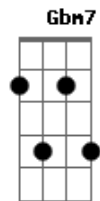

Maneva - Êxodo

Tom: D

Gbm **Dbm7** **Bm7**
Dm
Êxodo da grande cidade, Completei maior idade, Vou morar junto do mar.
Gbm **Dbm7** **Bm7**
Dm
Deixar pra trás velhas paisagens, Que trago nas tatuagens, Das lembranças de um lugar.
Gbm **Dbm7** **Bm7** **Dm**
Num arco-íris preto e branco, Sentimentos nada francos, Sorriso familiar.
Gbm **Dbm7** **Bm7**
Dm
Quero um amor pra todo dia, Sem pensar na despedida, Pra poder voltar a sonhar.

B7 **Gbm** **Gbm7** **Gbm7**
Que venha com, Cabelo solto, Sorriso fácil, Despreocupado, Dar um abraço, Poder me desligar.
Gbm **Gbm7** **Gbm7** **B7**
Linda morena, Feições amenas, Faço os meus versos, Como um poema.

Gbm **Dbm7** **Bm7**
Dm
Sem fazer vezes pra vaidade, Prezo a minha liberdade, O meu direito de sonhar.

Gbm **Dbm7** **Bm7**
Dm
Eu sei de todas desvantagens, E também de todos males, Quando a saudade apertar.
Gbm **Dbm7** **Bm7**
Dm
Quero ser livre como vento, Intenso como o momento, De um casal sobre o altar.
Gbm **Dbm7** **Bm7**
Dm
Dar um sentido pra minha vida, Sem viver numa mentira, Pra poder voltar a sonhar.
B7 **Gbm** **Gbm7** **Gbm7**
Que venha com, Cabelo solto, Sorriso fácil, Despreocupado, Dar um abraço, Poder me desligar.
Gbm **Gbm7** **Gbm7** **B7**
Linda morena, Feições amenas, Faço os meus versos, Como um poema.
(solo 4x)
Gbm **Dbm7** **Bm7** **Dm**
Gbm **Gbm7** **Gbm7** **Gbm**
Cabelo solto, Sorriso fácil, Despreocupado, Dar um abraço,
Gbm **Gbm7** **Gbm7** **Gbm**
Linda morena, Feições amenas, Faço os meus versos, Como um poema.

Acordes

© ukulele-chords.com

© ukulele-chords.com

© ukulele-chords.com

© ukulele-chords.com

© ukulele-chords.com

© ukulele-chords.com

© ukulele-chords.com

© ukulele-chords.com