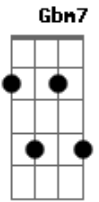

© ukulele-chords.com