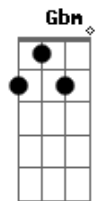

© ukulele-chords.com