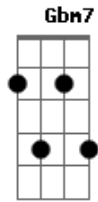

© ukulele-chords.com