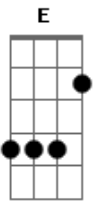

© ukulele-chords.com