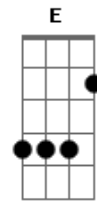

© ukulele-chords.com