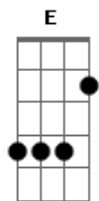

© ukulele-chords.com