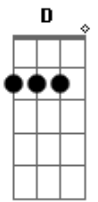

© ukulele-chords.com