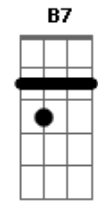

© ukulele-chords.com