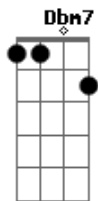

© ukulele-chords.com