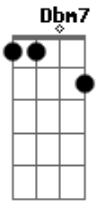

© ukulele-chords.com