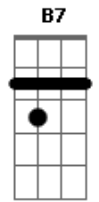

© ukulele-chords.com