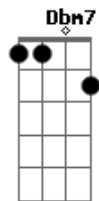

© ukulele-chords.com