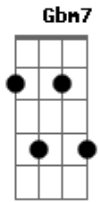

© ukulele-chords.com