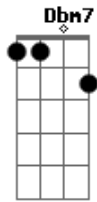

© ukulele-chords.com