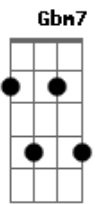

A7M B
Ôô

[Segunda Parte]

E Gbm7
Os ventos anunciam a direção
Embarcação sem vela é remo e mãos E
É preciso tão pouco pra viver Gbm7
Só sei que o hoje é mãe do amanhã Dbm7 Abm7 A7M
Am Dbm

É luz que deixa a mente são
Da culpa que o ontem me traz Abm7 A7M
Eu só quero a paz Am7

[Refrão]

A7M B
E as estrelas no céu feito furos num véu
Do universo e seu interior Am Dbm
Lua cheia no céu pra criança é papel A7M B
E o futuro é um lápis de cor Am Dbm

A7M B
E as estrelas no céu feito furos num véu
Do universo e seu interior Am Dbm
Lua cheia no céu pra criança é papel A7M B
E o futuro é um lápis de cor Am Dbm

A7m B Am Dbm
Ôô
A7m B Am Dbm
Ôô

[Refrão]

A7M B
E as estrelas no céu feito furos num véu
Do universo e seu interior Am Dbm
Lua cheia no céu pra criança é papel A7M B
E o futuro é um lápis de cor Am Dbm

A7M B
E as estrelas no céu feito furos num véu
Do universo e seu interior Am Dbm
Lua cheia no céu pra criança é papel A7M B
E o futuro é um lápis de cor Am Dbm

A7m B Am Dbm
Ôô
A7m B Am Dbm
Ôô

[Final] E

Acordes

© ukulele-chords.com

© ukulele-chords.com

© ukulele-chords.com

© ukulele-chords.com

© ukulele-chords.com