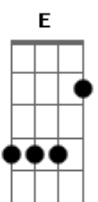

© ukulele-chords.com