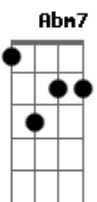

A7M B
Ôô

[Segunda Parte]

E Gbm7
Os ventos anunciam a direção
E
Embarcação sem vela é remo e mãos
Gbm7
É preciso tão pouco pra viver
Dbm7 Abm7 A7M
Só sei que o hoje é mãe do amanhã
Am7 Dbm7

É luz que deixa a mente sã
Abm7 A7M
Da culpa que o ontem me traz
Am7
Eu só quero a paz

[Refrão]

A7M B
E as estrelas no céu feito furos num véu
Am Dbm
Do universo e seu interior
A7M B
Lua cheia no céu pra criança é papel
Am Dbm
E o futuro é um lápis de cor

A7M B
E as estrelas no céu feito furos num véu
Am Dbm
Do universo e seu interior
A7M B
Lua cheia no céu pra criança é papel
Am Dbm
E o futuro é um lápis de cor

A7m B Am Dbm
Ôô
A7m B Am Dbm
Ôô

[Refrão]

A7M B
E as estrelas no céu feito furos num véu
Am Dbm
Do universo e seu interior
A7M B
Lua cheia no céu pra criança é papel
Am Dbm
E o futuro é um lápis de cor

A7M B
E as estrelas no céu feito furos num véu
Am Dbm
Do universo e seu interior
A7M B
Lua cheia no céu pra criança é papel
Am Dbm
E o futuro é um lápis de cor

A7m B Am Dbm
Ôô
A7m B Am Dbm
Ôô

[Final] E

Acordes

© ukulele-chords.com

© ukulele-chords.com

© ukulele-chords.com

© ukulele-chords.com

© ukulele-chords.com