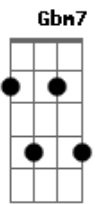

A7M B
Ôô

[Segunda Parte]

E Gbm7
Os ventos anunciam a direção
Embarcação sem vela é remo e mãos E
É preciso tão pouco pra viver Gbm7
Só sei que o hoje é mãe do amanhã Dbm7 Abm7 A7M
Am7 Dbm7

É luz que deixa a mente são
Da culpa que o ontem me traz Abm7 A7M
Eu só quero a paz Am7

[Refrão]

A7M B
E as estrelas no céu feito furos num véu
Do universo e seu interior Am Dbm
Lua cheia no céu pra criança é papel A7M B
E o futuro é um lápis de cor Am Dbm

A7M B
E as estrelas no céu feito furos num véu
Do universo e seu interior Am Dbm
Lua cheia no céu pra criança é papel A7M B
E o futuro é um lápis de cor Am Dbm

A7m B Am Dbm
Ôô
A7m B Am Dbm
Ôô

[Refrão]

A7M B
E as estrelas no céu feito furos num véu
Do universo e seu interior Am Dbm
Lua cheia no céu pra criança é papel A7M B
E o futuro é um lápis de cor Am Dbm

A7M B
E as estrelas no céu feito furos num véu
Do universo e seu interior Am Dbm
Lua cheia no céu pra criança é papel A7M B
E o futuro é um lápis de cor Am Dbm

A7m B Am Dbm
Ôô
A7m B Am Dbm
Ôô

[Final] E

Acordes

© ukulele-chords.com

© ukulele-chords.com

© ukulele-chords.com

© ukulele-chords.com

© ukulele-chords.com