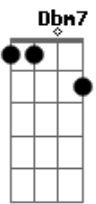

© ukulele-chords.com