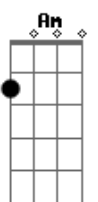

© ukulele-chords.com