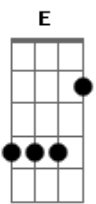

© ukulele-chords.com