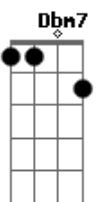

© ukulele-chords.com