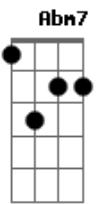

A7M B
Ôô

[Segunda Parte]

E Gbm7
Os ventos anunciam a direção
Embarcação sem vela é remo e mãos E
É preciso tão pouco pra viver Gbm7
Só sei que o hoje é mãe do amanhã Dbm7 Abm7 A7M
Am7 Dbm7

É luz que deixa a mente são
Da culpa que o ontem me traz Abm7 A7M
Eu só quero a paz Am7

[Refrão]

A7M B
E as estrelas no céu feito furos num véu
Do universo e seu interior Am Dbm
Lua cheia no céu pra criança é papel A7M B
E o futuro é um lápis de cor Am Dbm

A7M B
E as estrelas no céu feito furos num véu
Do universo e seu interior Am Dbm
Lua cheia no céu pra criança é papel A7M B
E o futuro é um lápis de cor Am Dbm

A7m B Am Dbm
Ôô
A7m B Am Dbm
Ôô

[Refrão]

A7M B
E as estrelas no céu feito furos num véu
Do universo e seu interior Am Dbm
Lua cheia no céu pra criança é papel A7M B
E o futuro é um lápis de cor Am Dbm

A7M B
E as estrelas no céu feito furos num véu
Do universo e seu interior Am Dbm
Lua cheia no céu pra criança é papel A7M B
E o futuro é um lápis de cor Am Dbm

A7m B Am Dbm
Ôô
A7m B Am Dbm
Ôô

[Final] E

Acordes

© ukulele-chords.com

© ukulele-chords.com

© ukulele-chords.com

© ukulele-chords.com

© ukulele-chords.com