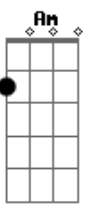

© ukulele-chords.com