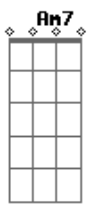

© ukulele-chords.com