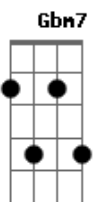

© ukulele-chords.com