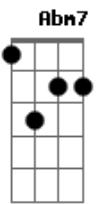

A7M B
Ôô

[Segunda Parte]

E Gbm7
Os ventos anunciam a direção
Embarcação sem vela é remo e mãos E
É preciso tão pouco pra viver Gbm7
Só sei que o hoje é mãe do amanhã Dbm7 Abm7 A7M
Am Dbm

É luz que deixa a mente são
Da culpa que o ontem me traz Abm7 A7M
Eu só quero a paz Am7

[Refrão]

A7M B
E as estrelas no céu feito furos num véu
Do universo e seu interior Am Dbm
Lua cheia no céu pra criança é papel A7M B
E o futuro é um lápis de cor Am Dbm

A7M B
E as estrelas no céu feito furos num véu
Do universo e seu interior Am Dbm
Lua cheia no céu pra criança é papel A7M B
E o futuro é um lápis de cor Am Dbm

A7m B Am Dbm
Ôô
A7m B Am Dbm
Ôô

[Refrão]

A7M B
E as estrelas no céu feito furos num véu
Do universo e seu interior Am Dbm
Lua cheia no céu pra criança é papel A7M B
E o futuro é um lápis de cor Am Dbm

A7M B
E as estrelas no céu feito furos num véu
Do universo e seu interior Am Dbm
Lua cheia no céu pra criança é papel A7M B
E o futuro é um lápis de cor Am Dbm

A7m B Am Dbm
Ôô
A7m B Am Dbm
Ôô

[Final] E

Acordes

© ukulele-chords.com

© ukulele-chords.com

© ukulele-chords.com

© ukulele-chords.com

© ukulele-chords.com