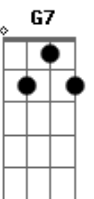

© ukulele-chords.com