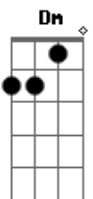

Todas chagas que matam a esperança e os soluços eles sempre
irão afogar

Dm C Bb A Bb C A7
As idéias em rebelião
Dm C Bb A Bb A7 Dm
As armadilhas da imaginação

(Dm Bb Gm Bb A7) 2X

Acordes

© ukulele-chords.com