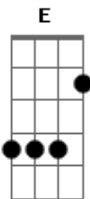

Maneva - Caminho Certo

Tom: E

(intro) E7 Gb Ebm Abm

E7 Gb Ebm Abm

Caminhei, certo que eu iria te encontrar,

E7 Gb Ebm Abm

Avistei, O caminho certo pra gente trilhar,

E7 Gb Ebm Abm A7 Ab7

Dbm Dbm B B A7 A A7 Ab7

Não vou mais chorar, Tudo que passamos juntos nem o tempo nem ninguém pode apagar

Dbm Dbm B B A7 A Ab7

Não vou mais chorar Vou deixar que Deus nos guie nesse caminhar.

Acordes

© ukulele-chords.com