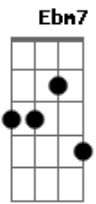

© ukulele-chords.com