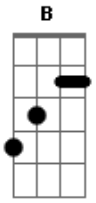

© ukulele-chords.com