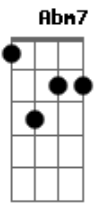

© ukulele-chords.com