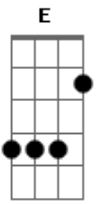

Maneva - Caminho Certo

Tom: E

(intro) E7 Gb Ebm7 Abm7

E7 Gb Ebm7 Abm7

Caminhei, certo que eu iria te encontrar,

E7 Gb Ebm7 Abm7

Avistei, O caminho certo pra gente trilhar,

E7 Gb Ebm7 Abm7 A7 Ab7

Dbm7 Dbm7 B B A7 A Ab7 (2x)

Meu sentimento por você.

Dbm7 Dbm7 B B A7 A A7 Ab7

Nessa estrada vou a caminhar,

Dbm7 Dbm7 B B A7 A A7 Ab7

Tenho certeza que minha paz eu encontrei,

Dbm7 Dbm7 B B A7 A A7 Ab7

E ao seu lado tenho forças pra lutar,

Dbm7 Dbm7 B B A7 A Ab7

Por um futuro que ninguém há de abalar.

Dbm7 Dbm7 B B A7 A A7 Ab7

Não vou mais chorar, Tudo que passamos juntos nem o tempo nem ninguém pode apagar

Dbm7 Dbm7 B B A7 A A7 Ab7

Não vou mais chorar Vou deixar que Deus nos guie nesse caminhar.

Dbm7 Dbm7 B B A7 A A7 Ab7

Não vou mais chorar, Tudo que passamos juntos nem o tempo nem ninguém pode apagar

Dbm7 Dbm7 B B A7 A Ab7

Não vou mais chorar Vou deixar que Deus nos guie nesse caminhar.

Acordes

© ukulele-chords.com