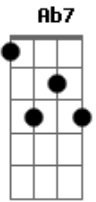

© ukulele-chords.com