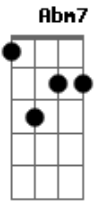

© ukulele-chords.com