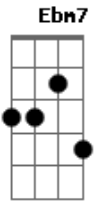

© ukulele-chords.com