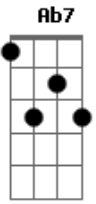

© ukulele-chords.com