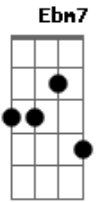

© ukulele-chords.com