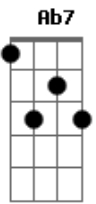

© ukulele-chords.com