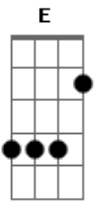

© ukulele-chords.com