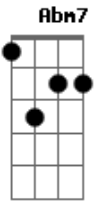

© ukulele-chords.com