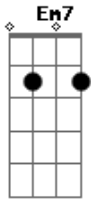

© ukulele-chords.com