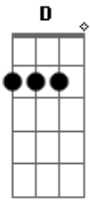

© ukulele-chords.com