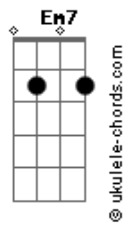

© ukulele-chords.com