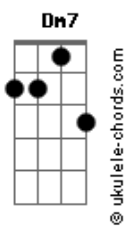

© ukulele-chords.com