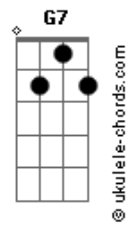

© ukulele-chords.com