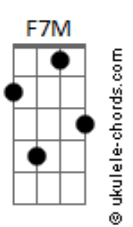

© ukulele-chords.com