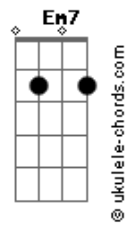

© ukulele-chords.com