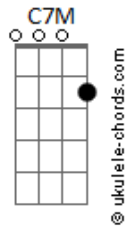

© ukulele-chords.com