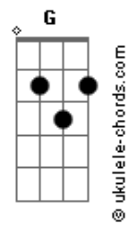

© ukulele-chords.com