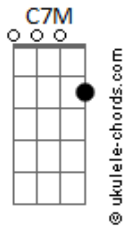

© ukulele-chords.com