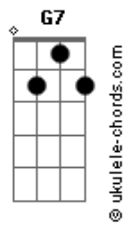

© ukulele-chords.com