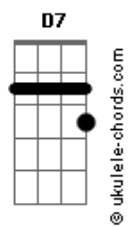

© ukulele-chords.com