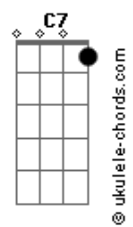

© ukulele-chords.com