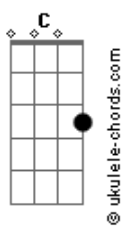

© ukulele-chords.com