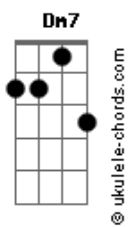

© ukulele-chords.com