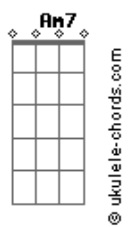

© ukulele-chords.com