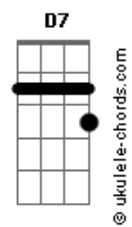

© ukulele-chords.com