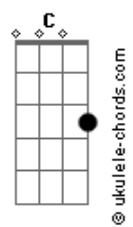

© ukulele-chords.com