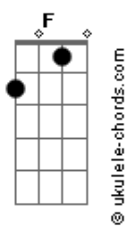

© ukulele-chords.com