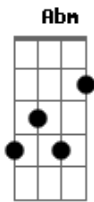

© ukulele-chords.com