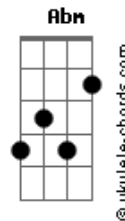

Mandi e Sorocabinha - Que Moça Bonita

tom:

Intro: Gb E Ebm Dbm
 B Gb B Gb E
 Gb E Gb E
 B Dbm Gb

B Gb E Ebm
 Que moça bonita, linda de feição, ai
 Dbm B
 Carinha de rosa enquanto é botão
 Gb Abm Gb
 Pode ficá certa que eu tenho intenção
 Abm Gb
 De na despedida apertá vossa mão

Gb E Ebm
 Não fique tão triste, não tenha paixão, ai
 Dbm B
 Não quero que chore o meu coração
 Gb E Ebm
 Que moça bonita já desmereceu, ai
 Dbm B
 Em tão pouco tempo a feição perdeu

Dbm Gb Abm Gb
 Você não cumpriu com o que me prometeu
 Abm Gb E Gb
 Embaixo da roseira quando afloresceu
 E Ebm
 Tanto te esperei ai, não apareceu ai

Acordes

Dbm B
 Disse pra roseira, meu amor morreu

B Gb E Ebm
 Que moça bonita, tão adivertida

Dbm B
 Bem feita de corpo anda bem vestida
 Gb E Gb
 Da falinha mansa que voz delorida

Não me amague na minha saída

Se ele não quisé eu uso vingança

E Ebm
 Nós arruma a troxa e nós faz mudança

E Dbm B
 Na primeira igreja nós fazemo aliança