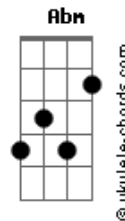

# Mandi e Sorocabinha - Que Moça Bonita

tom:

Intro: Gb E Ebm Dbm  
 B Gb B Gb E  
 Gb E Gb E  
 B Dbm Gb

B Gb E Ebm  
 Que moça bonita, linda de feição, ai  
 Dbm B  
 Carinha de rosa enquanto é botão  
 Gb Abm Gb  
 Pode ficá certa que eu tenho intenção  
 Abm Gb  
 De na despedida apertá vossa mão

Gb E Ebm  
 Não fique tão triste, não tenha paixão, ai  
 Dbm B  
 Não quero que chore o meu coração  
 Gb E Ebm  
 Que moça bonita já desmereceu, ai  
 Dbm B  
 Em tão pouco tempo a feição perdeu

Dbm Gb Abm Gb  
 Você não cumpriu com o que me prometeu  
 Abm Gb E Gb  
 Embaixo da roseira quando afloresceu  
 E Ebm  
 Tanto te esperei ai, não apareceu ai

## Acordes

Dbm B  
 Disse pra roseira, meu amor morreu

B Gb E Ebm  
 Que moça bonita, tão adivertida

Dbm B  
 Bem feita de corpo anda bem vestida

Gb E Gb  
 Da falinha mansa que voz delorida

Não me amague na minha saída

Se ele não quisé eu uso vingança

E Ebm  
 Nós arruma a troxa e nós faz mudança

E Dbm B  
 Na primeira igreja nós fazemo aliança