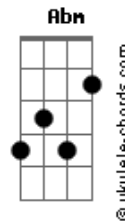

Mandi e Sorocabinha - Que Moça Bonita

tom:

Intro: Gb E Ebm Dbm
 B Gb B Gb E
 Gb E Gb E
 B Dbm Gb

B Gb E Ebm
 Que moça bonita, linda de feição, ai
 Dbm B
 Carinha de rosa enquanto é botão
 Gb Abm Gb
 Pode ficá certa que eu tenho intenção
 Abm Gb
 De na despedida apertá vossa mão

Gb E Ebm
 Não fique tão triste, não tenha paixão, ai
 Dbm B
 Não quero que chore o meu coração
 Gb E Ebm
 Que moça bonita já desmereceu, ai
 Dbm B
 Em tão pouco tempo a feição perdeu

Dbm Gb Abm Gb
 Você não cumpriu com o que me prometeu
 Abm Gb E Gb
 Embaixo da roseira quando afloresceu
 E Ebm
 Tanto te esperei ai, não apareceu ai

Acordes

Dbm B
 Disse pra roseira, meu amor morreu

B Gb E Ebm
 Que moça bonita, tão adivertida

Dbm B
 Bem feita de corpo anda bem vestida

Gb E Gb
 Da falinha mansa que voz delorida

Não me amague na minha saída

Se ele não quisé eu uso vingança

E Ebm
 Nós arruma a troxa e nós faz mudança

E Dbm B
 Na primeira igreja nós fazemo aliança