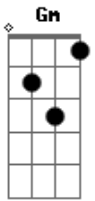

Mandalla's Band - Nesse Mar

tom:
 F Gm F
 Não quero mais saber de gente esperta
 Gm F
 Prefiro viver assim com a mente aberta
 Gm
 Tanta coisa em comum

Cadd9
 Pra não entender

Acordes

© ukulele-chords.com

© ukulele-chords.com

© ukulele-chords.com

© ukulele-chords.com

© ukulele-chords.com

© ukulele-chords.com

© ukulele-chords.com

D7 G7
 Se você quiser a mente é eterna
 D7 G7
 Se você puder, diga sim
 D7 G7 Cadd9
 Vida, grande roda, eu vou até o fim
 Gm7 Am7 Gm7 Am7
 Nesse mar, ahh nesse mar, ahh
 Gm7 Am7 Gm7 Am7
 Nesse mar, ahh nesse mar, ahh