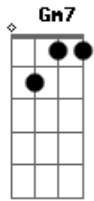

Mandalla's Band - Nesse Mar

tom:
 F Gm F
 Não quero mais saber de gente esperta
 Gm F
 Prefiro viver assim com a mente aberta
 Gm
 Tanta coisa em comum

Cadd9
 Pra não entender

Acordes

© ukulele-chords.com

© ukulele-chords.com

© ukulele-chords.com

© ukulele-chords.com

© ukulele-chords.com

© ukulele-chords.com

© ukulele-chords.com

D7 G7
 Se você quiser a mente é eterna
 D7 G7
 Se você puder, diga sim
 D7 G7 Cadd9
 Vida, grande roda, eu vou até o fim
 Gm7 Am7 Gm7 Am7
 Nesse mar, ahh nesse mar, ahh
 Gm7 Am7 Gm7 Am7
 Nesse mar, ahh nesse mar, ahh