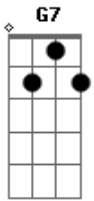

Mandalla's Band - Nesse Mar

tom:
 F Gm F
 Não quero mais saber de gente esperta
 Gm F
 Prefiro viver assim com a mente aberta
 Gm
 Tanta coisa em comum

Cadd9
 Pra não entender

Acordes

© ukulele-chords.com

© ukulele-chords.com

© ukulele-chords.com

© ukulele-chords.com

© ukulele-chords.com

© ukulele-chords.com

© ukulele-chords.com

D7 G7
 Se você quiser a mente é eterna
 D7 G7
 Se você puder, diga sim
 D7 G7 Cadd9
 Vida, grande roda, eu vou até o fim
 Gm7 Am7 Gm7 Am7
 Nesse mar, ahh nesse mar, ahh
 Gm7 Am7 Gm7 Am7
 Nesse mar, ahh nesse mar, ahh