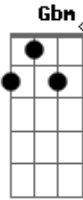

Mandalla's Band - Leve Só o Que Foi Bom

tom:

A

A B

Sou uma mulher
Db
 Que sabe o que quer
Gbm
 Então não diga
D B
 Que eu não avisei
A B
 Ninguém me usa
Db
 Como você fez
Gbm
 Não leve a mal
D A
 Não vai ter outra vez

C G

Eu sigo a lua

Acordes

© ukulele-chords.com

© ukulele-chords.com

© ukulele-chords.com

© ukulele-chords.com

© ukulele-chords.com