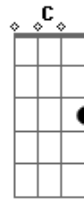

Mandalla's Band - Leve Só o Que Foi Bom

tom:

A

A B

Sou uma mulher
Db
 Que sabe o que quer
Gbm
 Então não diga
D B
 Que eu não avisei
A B
 Ninguém me usa
Db
 Como você fez
Gbm
 Não leve a mal
D A
 Não vai ter outra vez

C G

Eu sigo a lua

Acordes

© ukulele-chords.com

© ukulele-chords.com

© ukulele-chords.com

© ukulele-chords.com

© ukulele-chords.com