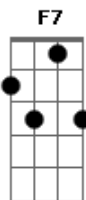

Mandalla's Band - Esperança

tom:

Intro: Am7 D7 F7 E7
 Am7 D7 F7 E7
 Am7 D7 F7 E7
 Am7 D7 F7 E7 E

Am7 D7 F7 E7
 Um gafanhoto veio me dizer bye-bye
 Am7 D7 F7 E7
 Subindo pelo quadro verde do horizonte sai
 Am7 D7 F7
 Chega no canto pra mostrar que gafanhoto
 E7 E
 Lá no fundo é um louva-deus

Am7 D7
 Se de quem louva nem o Louvre
 F7 E7
 Ainda está cheio
 Am7 D7 F7 E7
 De ácidos e automóveis que se vê
 Am7 D7 F7

Então se esconde pois o encanto do errante

E7 E
 É sumir pra nunca mais ver

Am7 D7
 Ao escuro de quem vê
 F7 E7 Am7 D7
 Ao absurdo de se crer
 F7 E7 Am7 D7
 Ao abuso do poder
 F7 E7 E
 Já me cansei de perceber

Am7 D7
 Ao escuro de quem vê
 F7 E7 Am7 D7
 Ao absurdo de se crer
 F7 E7 Am7 D7
 Ao abuso do poder
 F7 E7 E
 Não me cansei de perceber

Acordes

© ukulele-chords.com

© ukulele-chords.com

© ukulele-chords.com