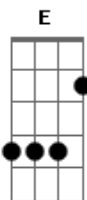

© ukulele-chords.com