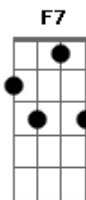

Mandalla's Band - Esperança

tom:

Intro: Am7 D7 F7 E7
 Am7 D7 F7 E7
 Am7 D7 F7 E7
 Am7 D7 F7 E7 E

Am7 D7 F7 E7
 Um gafanhoto veio me dizer bye-bye
 Am7 D7 F7 E7
 Subindo pelo quadro verde do horizonte sai
 Am7 D7 F7
 Chega no canto pra mostrar que gafanhoto
 E7 E
 Lá no fundo é um louva-deus

Am7 D7
 Se de quem louva nem o Louvre
 F7 E7
 Ainda está cheio

Am7 D7 F7 E7
 De ácidos e automóveis que se vê
 Am7 D7 F7

Então se esconde pois o encanto do errante

E7 E
 É sumir pra nunca mais ver

Am7 D7
 Ao escuro de quem vê
 F7 E7 Am7 D7
 Ao absurdo de se crer
 F7 E7 Am7 D7
 Ao abuso do poder
 F7 E7 E
 Já me cansei de perceber

Am7 D7
 Ao escuro de quem vê
 F7 E7 Am7 D7
 Ao absurdo de se crer
 F7 E7 Am7 D7
 Ao abuso do poder
 F7 E7 E
 Não me cansei de perceber

Acordes

© ukulele-chords.com

© ukulele-chords.com

© ukulele-chords.com