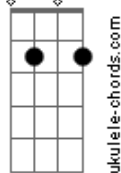

Em7

© ukulele-chords.com