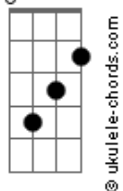

Mandalla's Band - Cascas Artificiais

tom:

Intro: **Em7** **D7M** **Em** **C7M**
Em7 **D7M**
Quero você inteiro
C7M **C7** **B7**
Sem cascas artificiais
Em7 **D7M** **C7M** **C7** **B7**
Tenho você do jeito mais

Em **Bm7**
A vida é como eu espero
A
E como espero
Em **Bm7**
A vida é como eu espero
A
E como espero mais

Em7 **D7M**
Vivo além do desespero
C7M **C7** **B7**
E quando paro me desamparo
Em7 **D7M** **C7M**
Do que sou e pra onde vou
C7 **B7**

Acordes

Em

Eu nunca estou em paz

Em **Bm7**
A vida é como eu espero
A
E como espero
Em **Bm7**
A vida é como espero
A
E como espero mais

Em7 **D7M** **C7M** **C7** **B7**
Aleatoriedade Potencial Acontece o Presente

Em **Bm7**
A vida é como eu espero
A
E como espero

Me desespero mais
Em **Bm7**
A vida é como eu espero
A
E como espero
Em7 **D7M** **C7M**
E, e e a e