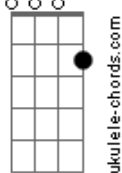

C7M

© ukulele-chords.com