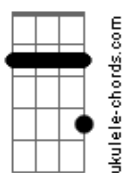

Mandalla's Band - Cascas Artificiais

tom:

Intro: **Em7** **D7M** **Em** **C7M**
Em7 **D7M**
Quero você inteiro
C7M **C7** **B7**
Sem cascas artificiais
Em7 **D7M** **C7M** **C7** **B7**
Tenho você do jeito mais

Em **Bm7**
A vida é como eu espero
A
E como espero
Em **Bm7**
A vida é como eu espero
A
E como espero mais

Em7 **D7M**
Vivo além do desespero
C7M **C7** **B7**
E quando paro me desamparo
Em7 **D7M** **C7M**
Do que sou e pra onde vou
C7 **B7**

Acordes

D7M

© ukulele-chords.com