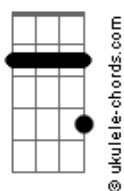

Mandalla's Band - Cascas Artificiais

tom:

Intro: **Em7** **D7M** **Em** **C7M**
Em7 **D7M**
Quero você inteiro
C7M **C7** **B7**
Sem cascas artificiais
Em7 **D7M** **C7M** **C7** **B7**
Tenho você do jeito mais

Em **Bm7**
A vida é como eu espero
A
E como espero
Em **Bm7**
A vida é como eu espero
A
E como espero mais

Em7 **D7M**
Vivo além do desespero
C7M **C7** **B7**
E quando paro me desamparo
Em7 **D7M** **C7M**
Do que sou e pra onde vou
C7 **B7**

Acordes

D7M