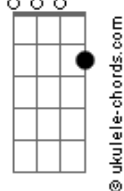

Mandalla's Band - Cascas Artificiais

tom:

Intro: **Em7** **D7M** **Em** **C7M**
Em7 **D7M**
Quero você inteiro
C7M **C7** **B7**
Sem cascas artificiais
Em7 **D7M** **C7M** **C7** **B7**
Tenho você do jeito mais

Em **Bm7**
A vida é como eu espero
A
E como espero
Em **Bm7**
A vida é como eu espero
A
E como espero mais

Em7 **D7M**
Vivo além do desespero
C7M **C7** **B7**
E quando paro me desamparo
Em7 **D7M** **C7M**
Do que sou e pra onde vou
C7 **B7**

Acordes

C7M

Eu nunca estou em paz

Em **Bm7**
A vida é como eu espero
A
E como espero
Em **Bm7**
A vida é como espero
A
E como espero mais

Em7 **D7M** **C7M** **C7** **B7**
Aleatoriedade Potencial Acontece o Presente

Em **Bm7**
A vida é como eu espero
A
E como espero

Me desespero mais
Em **Bm7**
A vida é como eu espero
A
E como espero
Em7 **D7M** **C7M**
Ê, e ê a e