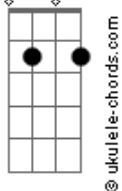

Mandalla's Band - Cascas Artificiais

tom:

Intro: **Em7** **D7M** **Em** **C7M**
Em7 **D7M**
Quero você inteiro
C7M **C7** **B7**
Sem cascas artificiais
Em7 **D7M** **C7M** **C7** **B7**
Tenho você do jeito mais

Em **Bm7**
A vida é como eu espero
A
E como espero
Em **Bm7**
A vida é como eu espero
A
E como espero mais

Em7 **D7M**
Vivo além do desespero
C7M **C7** **B7**
E quando paro me desamparo
Em7 **D7M** **C7M**
Do que sou e pra onde vou
C7 **B7**

Acordes

Em7

Eu nunca estou em paz

Em **Bm7**
A vida é como eu espero
A
E como espero
Em **Bm7**
A vida é como espero
A
E como espero mais

Em7 **D7M** **C7M** **C7** **B7**
Aleatoriedade Potencial Acontece o Presente

Em **Bm7**
A vida é como eu espero
A
E como espero

Me desespero mais
Em **Bm7**
A vida é como eu espero
A
E como espero
Em7 **D7M** **C7M**
E, e e a e