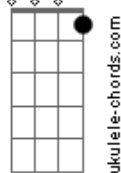

C7

© ukulele-chords.com