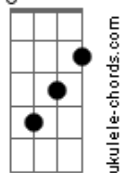

Em

© ukulele-chords.com