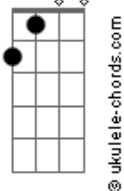

A

Eu nunca estou em paz

Em **Bm7**
A vida é como eu espero
A
E como espero
Em **Bm7**
A vida é como espero
A
E como espero mais

Em7 **D7M** **C7M** **C7** **B7**
Aleatoriedade Potencial Acontece o Presente

Em **Bm7**
A vida é como eu espero
A
E como espero

Me desespero mais
Em **Bm7**
A vida é como eu espero
A
E como espero
Em7 **D7M** **C7M**
Ê, e ê a e