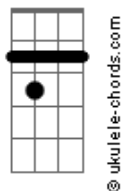

Mandalla's Band - Cascas Artificiais

tom:

Intro: **Em7** **D7M** **Em** **C7M**
Em7 **D7M**
Quero você inteiro
C7M **C7** **B7**
Sem cascas artificiais
Em7 **D7M** **C7M** **C7** **B7**
Tenho você do jeito mais

Em **Bm7**
A vida é como eu espero
A
E como espero
Em **Bm7**
A vida é como eu espero
A
E como espero mais

Em7 **D7M**
Vivo além do desespero
C7M **C7** **B7**
E quando paro me desamparo
Em7 **D7M** **C7M**
Do que sou e pra onde vou
C7 **B7**

Acordes

B7

Eu nunca estou em paz

Em **Bm7**
A vida é como eu espero
A
E como espero
Em **Bm7**
A vida é como espero
A
E como espero mais

Em7 **D7M** **C7M** **C7** **B7**
Aleatoriedade Potencial Acontece o Presente

Em **Bm7**
A vida é como eu espero
A
E como espero

Me desespero mais
Em **Bm7**
A vida é como eu espero
A
E como espero
Em7 **D7M** **C7M**
E, e e a e