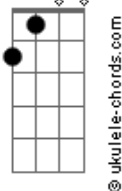

A

Eu nunca estou em paz

Em **Bm7**
A vida é como eu espero
A
E como espero
Em **Bm7**
A vida é como espero
A
E como espero mais

Em7 **D7M** **C7M** **C7** **B7**
Aleatoriedade Potencial Acontece o Presente

Em **Bm7**
A vida é como eu espero
A
E como espero

Me desespero mais
Em **Bm7**
A vida é como eu espero
A
E como espero
Em7 **D7M** **C7M**
E, e e a e