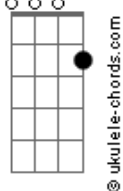

Mandalla's Band - Cascas Artificiais

tom:

Intro: **Em7** **D7M** **Em** **C7M**
Em7 **D7M**
Quero você inteiro
C7M **C7** **B7**
Sem cascas artificiais
Em7 **D7M** **C7M** **C7** **B7**
Tenho você do jeito mais

Em **Bm7**
A vida é como eu espero
A
E como espero
Em **Bm7**
A vida é como eu espero
A
E como espero mais

Em7 **D7M**
Vivo além do desespero
C7M **C7** **B7**
E quando paro me desamparo
Em7 **D7M** **C7M**
Do que sou e pra onde vou
C7 **B7**

Acordes

C7M

Eu nunca estou em paz

Em **Bm7**
A vida é como eu espero
A
E como espero
Em **Bm7**
A vida é como espero
A
E como espero mais

Em7 **D7M** **C7M** **C7** **B7**
Aleatoriedade Potencial Acontece o Presente

Em **Bm7**
A vida é como eu espero
A
E como espero

Me desespero mais
Em **Bm7**
A vida é como eu espero
A
E como espero
Em7 **D7M** **C7M**
E, e e a e