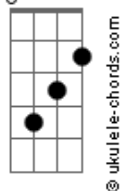

# Mandalla's Band - Cascas Artificiais

tom:

Intro: **Em7** **D7M** **Em** **C7M**  
**Em7** **D7M**  
 Quero você inteiro  
**C7M** **C7** **B7**  
 Sem cascas artificiais  
**Em7** **D7M** **C7M** **C7** **B7**  
 Tenho você do jeito mais

**Em** **Bm7**  
 A vida é como eu espero  
**A**  
 E como espero  
**Em** **Bm7**  
 A vida é como eu espero  
**A**  
 E como espero mais

**Em7** **D7M**  
 Vivo além do desespero  
**C7M** **C7** **B7**  
 E quando paro me desamparo  
**Em7** **D7M** **C7M**  
 Do que sou e pra onde vou  
**C7** **B7**

## Acordes

**D7M**

**C7M**

**Em**

**Em7**

**C7**

**B7**

**Bm7**