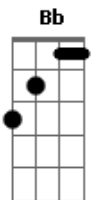

Mancha de Batom - Volta Pra Mim

tom:

Intro: ^{Dm} Dm ^{Gm} Gm ^{Bb} Bb ^A A
^{Dm} Dm ^{Bb} Bb ^A A

^{Dm} Eu quero você do meu lado pra sempre

^{Gm} Te amo, amor

^C Você é tudo que preciso

^F Fica comigo por favor ^A

^{Dm} Prometo fazer desse amor o maior

^{Gm} Deixe eu lhe provar

^C Provar pra você que eu te amo demais

^F Meu bem não vou te enganar ^A ^{A7}

Acordes

© ukulele-chords.com

© ukulele-chords.com

© ukulele-chords.com

^F Vem viver esse amor, ^{Em} não me faça sofrer ^{A7}

^{Dm} Volta pra mim amor

Me deixa ser tua mulher

Não quero que você engane esse amor

Que é tão lindo, menino

Vem viver comigo

Volta pra mim amor