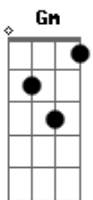

Mancha de Batom - Volta Pra Mim

tom:

Intro: ^{Dm} Dm ^{Gm} Gm ^{Bb} Bb ^A A
^{Dm} Dm ^{Bb} Bb ^A A

^{Dm} Eu quero você do meu lado pra sempre

^{Gm} Te amo, amor

^C Você é tudo que preciso

^F Fica comigo por favor ^A

^{Dm} Prometo fazer desse amor o maior

^{Gm} Deixe eu lhe provar

^C Provar pra você que eu te amo demais

^F Meu bem não vou te enganar ^A ^{A7}

Acordes

© ukulele-chords.com

© ukulele-chords.com

© ukulele-chords.com

^F Vem viver esse amor, ^{Em} não me faça sofrer ^{A7}

^{Dm} Volta pra mim amor

Me deixa ser tua mulher

Não quero que você engane esse amor

Que é tão lindo, menino

Vem viver comigo

Volta pra mim amor