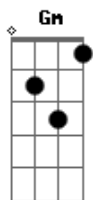

Mancha de Batom - Volta Pra Mim

tom:

Intro: ^{Dm} Dm ^{Gm} Gm ^{Bb} Bb ^A A
^{Dm} Dm ^{Bb} Bb ^A A

^{Dm} Eu quero você do meu lado pra sempre

^{Gm} Te amo, amor

^C Você é tudo que preciso

^F Fica comigo por favor ^A

^{Dm} Prometo fazer desse amor o maior

^{Gm} Deixe eu lhe provar

^C Provar pra você que eu te amo demais

^F Meu bem não vou te enganar ^A ^{A7}

Acordes

© ukulele-chords.com

© ukulele-chords.com

© ukulele-chords.com

^F Vem viver esse amor, ^{Em} não me faça sofrer ^{A7}

^{Dm} Volta pra mim amor

Me deixa ser tua mulher

Não quero que você engane esse amor

Que é tão lindo, menino

Vem viver comigo

Volta pra mim amor