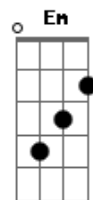

Mancha de Batom - Volta Pra Mim

tom:

Intro: ^{Dm} Dm ^{Gm} Gm ^{Bb} Bb ^A A
^{Dm} Dm ^{Bb} Bb ^A A

^{Dm} Eu quero você do meu lado pra sempre

^{Gm} Te amo, amor

^C Você é tudo que preciso

^F Fica comigo por favor ^A

^{Dm} Prometo fazer desse amor o maior

^{Gm} Deixe eu lhe provar

^C Provar pra você que eu te amo demais

^F Meu bem não vou te enganar ^A ^{A7}

Acordes

© ukulele-chords.com

© ukulele-chords.com

© ukulele-chords.com

© ukulele-chords.com

© ukulele-chords.com

© ukulele-chords.com

© ukulele-chords.com

© ukulele-chords.com

^{Dm} Volta pra mim amor

^{Gm} Preciso ter você comigo

^C Eu quero você, vem me dá teu prazer

^F Vem viver esse amor, ^{Em} não me faça sofrer ^{A7}

^{Dm} Volta pra mim amor

Me deixa ser tua mulher

Não quero que você engane esse amor

Que é tão lindo, menino

Vem viver comigo

Volta pra mim amor