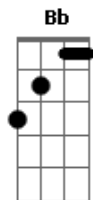

Mancha de Batom - Volta Pra Mim

tom:

Intro: ^{Dm} Dm ^{Gm} Gm ^{Bb} Bb ^A A
^{Dm} Dm ^{Bb} Bb ^A A

^{Dm} Eu quero você do meu lado pra sempre

^{Gm} Te amo, amor

^C Você é tudo que preciso

^F Fica comigo por favor ^A

^{Dm} Prometo fazer desse amor o maior

^{Gm} Deixe eu lhe provar

^C Provar pra você que eu te amo demais

^F Meu bem não vou te enganar ^A ^{A7}

Acordes

© ukulele-chords.com

© ukulele-chords.com

© ukulele-chords.com

^F Vem viver esse amor, ^{Em} não me faça sofrer ^{A7}

^{Dm} Volta pra mim amor

Me deixa ser tua mulher

Não quero que você engane esse amor

Que é tão lindo, menino

Vem viver comigo

Volta pra mim amor