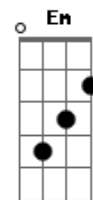

Mancha de Batom - Volta Pra Mim

tom:

Intro: ^{Dm} Dm ^{Gm} Gm ^{Bb} Bb ^A A
^{Dm} Dm ^{Bb} Bb ^A A

^{Dm} Eu quero você do meu lado pra sempre

^{Gm} Te amo, amor

^C Você é tudo que preciso

^F Fica comigo por favor ^A

^{Dm} Prometo fazer desse amor o maior

^{Gm} Deixe eu lhe provar

^C Provar pra você que eu te amo demais

^F Meu bem não vou te enganar ^A ^{A7}

Acordes

© ukulele-chords.com

© ukulele-chords.com

© ukulele-chords.com

© ukulele-chords.com

© ukulele-chords.com

© ukulele-chords.com

© ukulele-chords.com

© ukulele-chords.com

^{Dm} Volta pra mim amor

^{Gm} Preciso ter você comigo

^C Eu quero você, vem me dá teu prazer

^F Vem viver esse amor, ^{Em} não me faça sofrer ^{A7}

^{Dm} Volta pra mim amor

Me deixa ser tua mulher

Não quero que você engane esse amor

Que é tão lindo, menino

Vem viver comigo

Volta pra mim amor