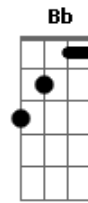

Manantial de Inspiración - Un Sacrificio Vivo

tom: [Intro] Db Ab Fm
 Db Bb Ab
 Eb

[Primeira Parte]

Ab Cm Fm
 ¿Has buscado la paz y divino solaz

Db Eb Ab
 Y deseas que crezca tu fe?

Bbm Eb Ab Cm Am
 Pero te es menester alma y cuerpo traer
 Bbm Eb Ab Cm
 Al altar cual ofrenda a tu rey

[Refrão]

Db Ab Cm Fm
 ¿Te has puesto en el Santo altar de tu Dios?
 Db Bb Eb
 ¿Te has entregado al Señor?
 Ab Cm Fm
 Sólo así tú tendrás su descanso y solaz
 Bbm Eb Ab Bb
 Y sus ricas delicias de amor

[Segunda Parte]

ukulele-chords.com

Ab Cm Fm
 Para andar con Jesús y gozarte en la luz
 Db Eb Ab
 Y vivir libre de la maldad
 Bbm Eb Ab Cm Am
 Lleva presto al altar para sacrificar
 Bbm Eb Ab Cm
 Lo que tengas a su voluntad