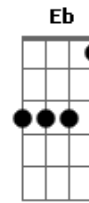

[Refrão]

Db Ab Cm Fm
 ¿Te has puesto en el Santo altar de tu Dios?
 Db Bb Eb
 ¿Te has entregado al Señor?
 Ab Cm Fm
 Sólo así tú tendrás su descanso y solaz
 Bbm Eb Ab Bb
 Y sus ricas delicias de amor

[Segunda Parte]

ukulele-chords.com

Ab Cm Fm
 Para andar con Jesús y gozarte en la luz
 Db Eb Ab
 Y vivir libre de la maldad
 Bbm Eb Ab Cm Am
 Lleva presto al altar para sacrificar
 Bbm Eb Ab Cm
 Lo que tengas a su voluntad