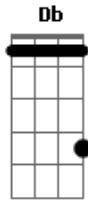

ukulele-chords.com

ukulele-chords.com