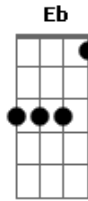

ukulele-chords.com

ukulele-chords.com