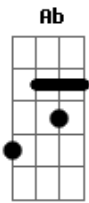

Manantial de Inspiración - Un Sacrificio Vivo

tom:
[Intro] Db Ab Fm
Db Bb Ab
Eb

[Primeira Parte]

Ab Cm Fm
¿Has buscado la paz y divino solaz

Db Eb Ab
Y deseas que crezca tu fe?

Bbm Eb Ab Cm Am
Pero te es menester alma y cuerpo traer
Bbm Eb Ab Cm
Al altar cual ofrenda a tu rey

[Refrão]

Db Ab Cm Fm
¿Te has puesto en el Santo altar de tu Dios?
Db Bb Eb
¿Te has entregado al Señor?
Ab Cm Fm
Sólo así tú tendrás su descanso y solaz
Bbm Eb Ab Bb
Y sus ricas delicias de amor

[Segunda Parte]

Acordes

ukulele-chords.com