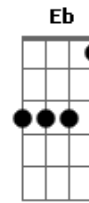

ukulele-chords.com

ukulele-chords.com