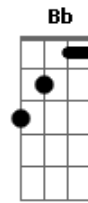

Manantial de Inspiración - Un Sacrificio Vivo

tom:
 [Intro] Db Ab Fm
 Db Bb Ab
 Eb

[Primeira Parte]

Ab Cm Fm
 ¿Has buscado la paz y divino solaz

Db Eb Ab
 Y deseas que crezca tu fe?

Bbm Eb Ab Cm Am
 Pero te es menester alma y cuerpo traer
 Bbm Eb Ab Cm
 Al altar cual ofrenda a tu rey

[Refrão]

Db Ab Cm Fm
 ¿Te has puesto en el Santo altar de tu Dios?
 Db Bb Eb
 ¿Te has entregado al Señor?
 Ab Cm Fm
 Sólo así tú tendrás su descanso y solaz
 Bbm Eb Ab Bb
 Y sus ricas delicias de amor

[Segunda Parte]

ukulele-chords.com

Ab Cm Fm
 Para andar con Jesús y gozarte en la luz
 Db Eb Ab
 Y vivir libre de la maldad
 Bbm Eb Ab Cm Am
 Lleva presto al altar para sacrificar
 Bbm Eb Ab Cm
 Lo que tengas a su voluntad