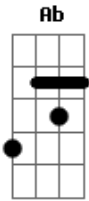

Manantial de Inspiración - Un Sacrificio Vivo

tom:
[Intro] Db Ab Fm
Db Bb Ab
Eb

[Primeira Parte]

Ab Cm Fm
¿Has buscado la paz y divino solaz

Db Eb Ab
Y deseas que crezca tu fe?

Bbm Eb Ab Cm Am
Pero te es menester alma y cuerpo traer
Bbm Eb Ab Cm
Al altar cual ofrenda a tu rey

[Refrão]

Db Ab Cm Fm
¿Te has puesto en el Santo altar de tu Dios?
Db Bb Eb
¿Te has entregado al Señor?
Ab Cm Fm
Sólo así tú tendrás su descanso y solaz
Bbm Eb Ab Bb
Y sus ricas delicias de amor

[Segunda Parte]

Acordes

ukulele-chords.com