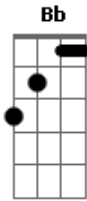

ukulele-chords.com

ukulele-chords.com