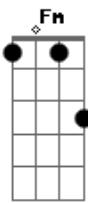

ukulele-chords.com

ukulele-chords.com