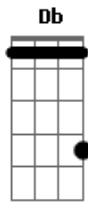

ukulele-chords.com

ukulele-chords.com