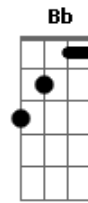

ukulele-chords.com

ukulele-chords.com